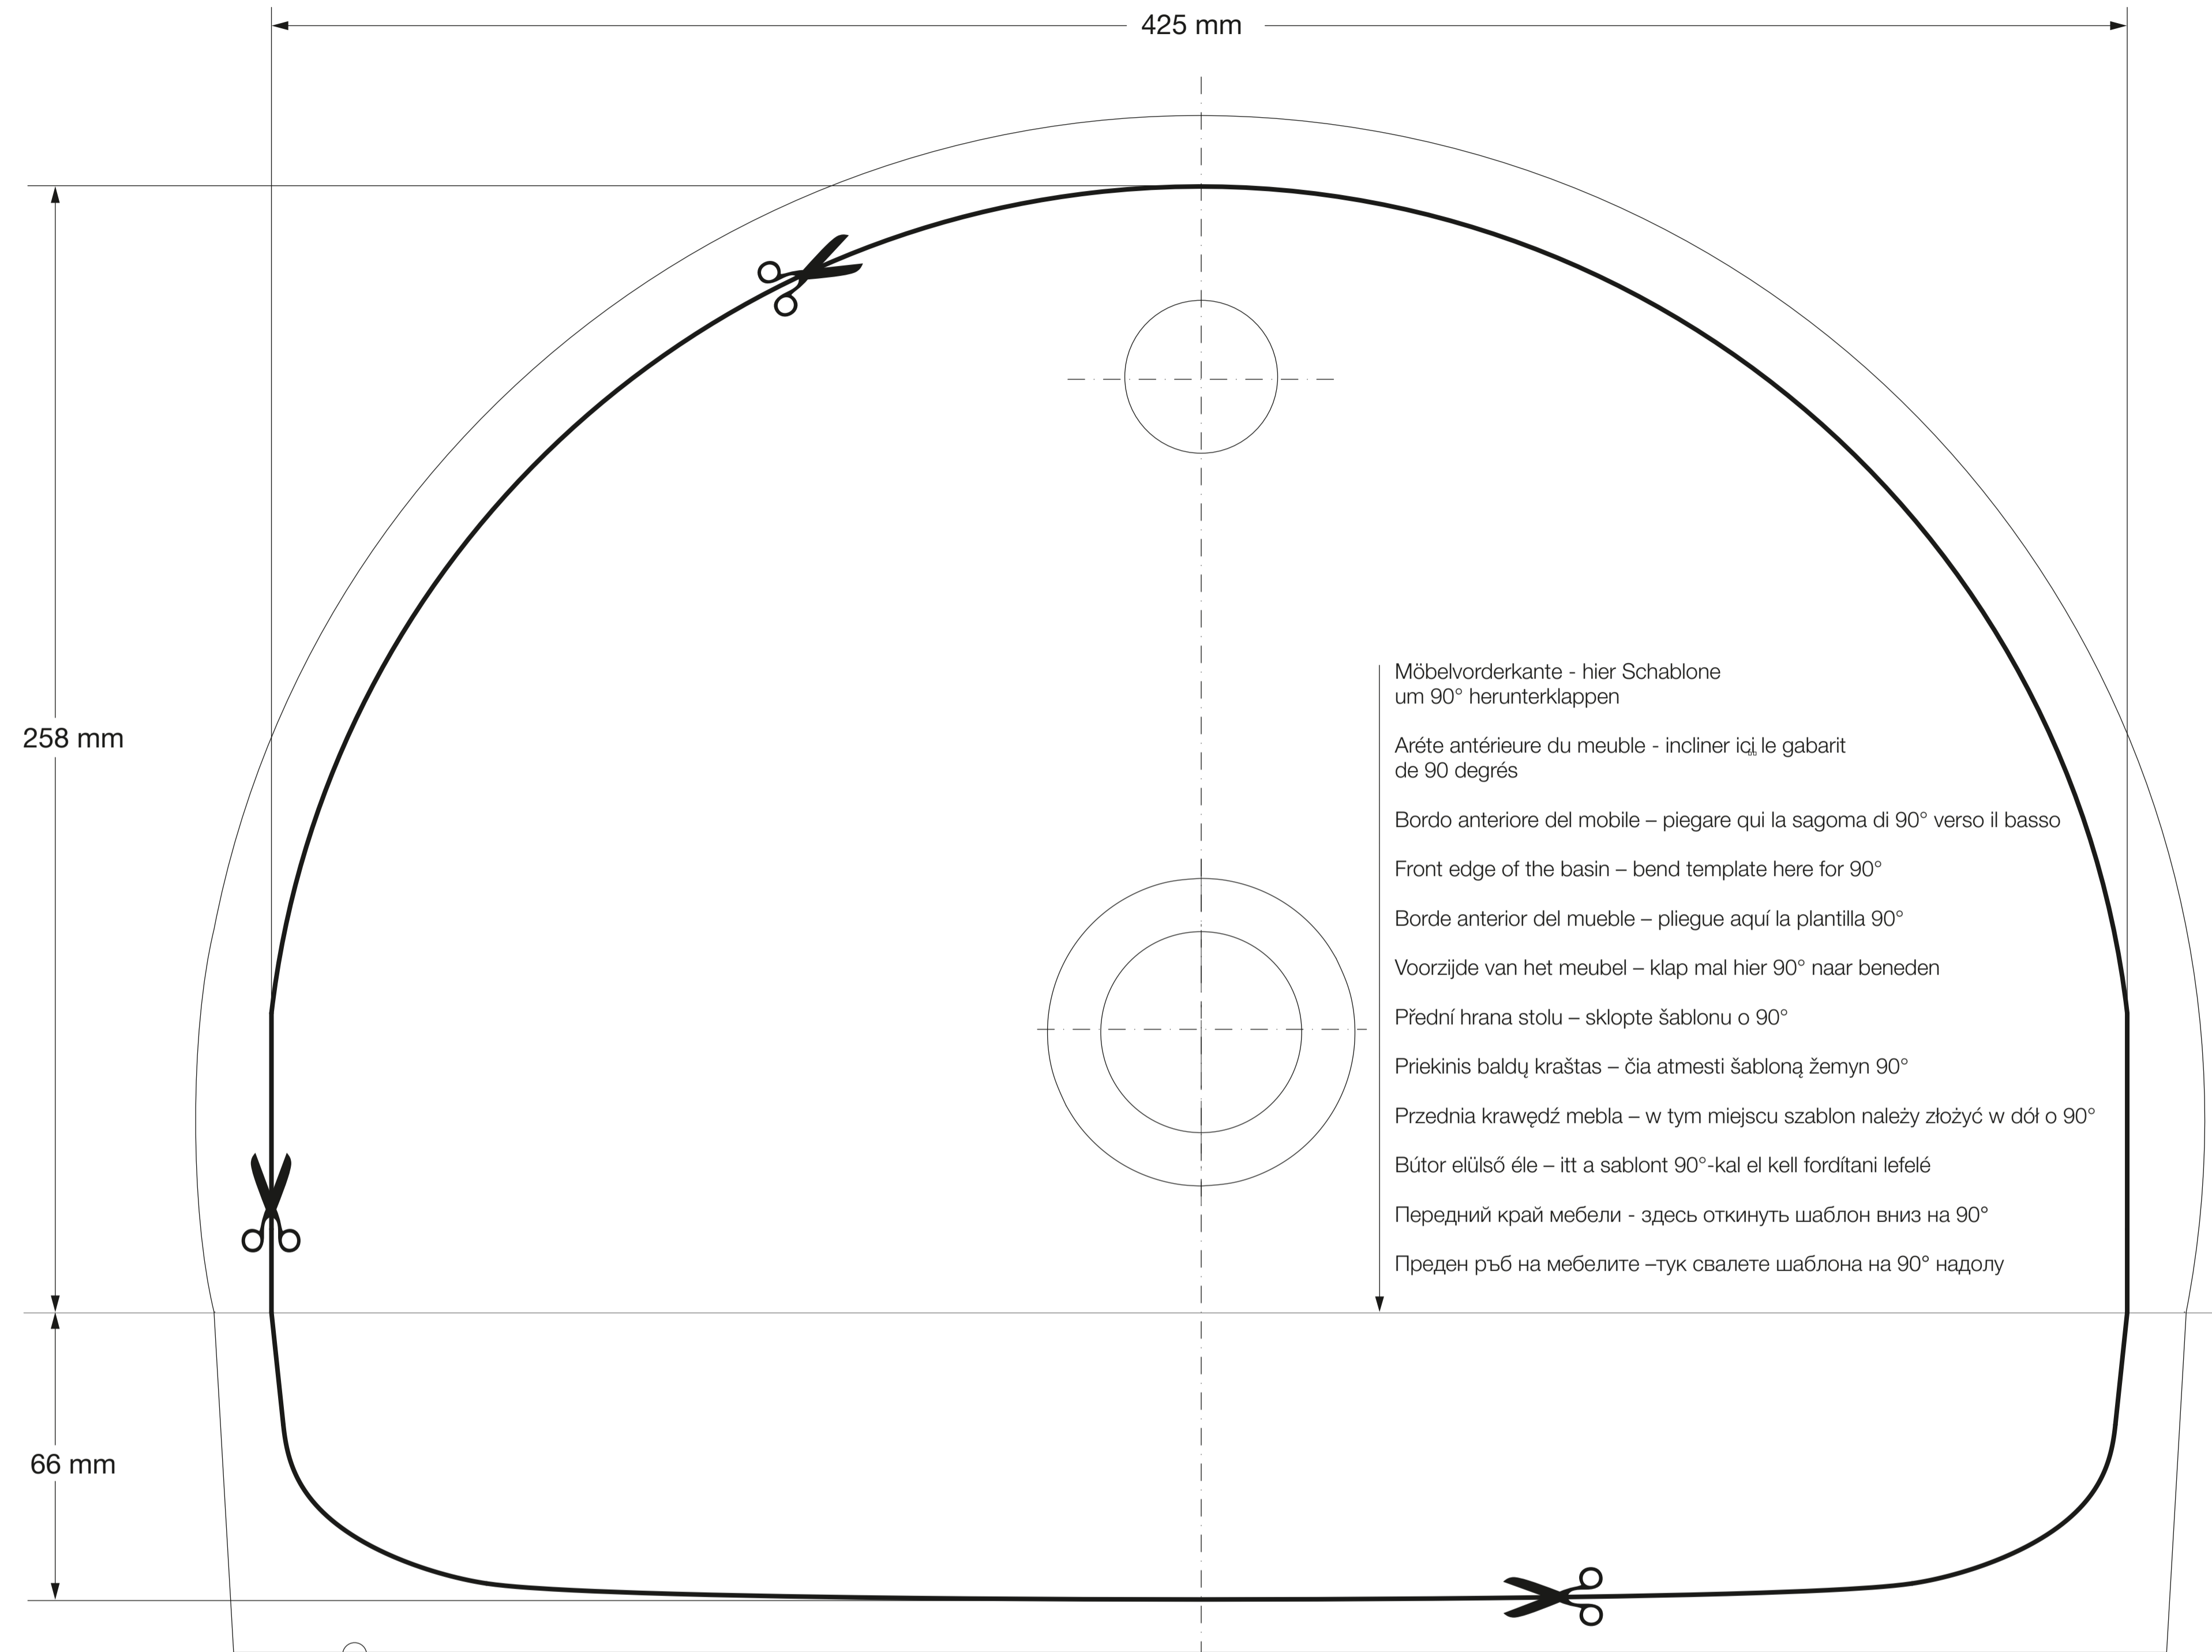

# LAUFEN

Living City

**8.1343.1**  
 Halbeinbau-Waschtisch  
 Vasque semi-encastree  
 Lavabo semincasso  
 Semi-recessed basin  
 Lavabo semiempotrable  
 Halfinbouwwastafel  
 Částečně vestavěný umývací stůl  
 Pusiau įmontuotas praustuvas  
 Umywalka do częściowej zabudowy  
 Félig beépített mosdóasztal  
 Наполовину встроенный умывальник  
 Плот за миене за вграждане наполовина

**8.9815.3**  
 Schablone  
 Gabarit  
 Sagoma  
 Template  
 Plantilla  
 Sjabloon  
 Šablona  
 Šablonas  
 Szablon  
 Sablon  
 Лекало  
 Шаблон

# LAUFEN

Laufen Bathrooms AG  
 Wahlenstrasse 46  
 CH-4242 Laufen, Switzerland  
 www.laufen.com

DE/FR/IT/EN/ES/NL/CS/LT/PL/HU/RU/BG

18/10/13 8.9815.3.000.000.1 KRA

Möbelvorderkante - hier Schablone um 90° herunterklappen  
 Arête antérieure du meuble - incliner ici le gabarit de 90 degrés  
 Bordo anteriore del mobile - piegare qui la sagoma di 90° verso il basso  
 Front edge of the basin - bend template here for 90°  
 Borde anterior del mueble - pliegue aquí la plantilla 90°  
 Voorzijde van het meubel - klap mal hier 90° naar beneden  
 Přední hrana stolu - sklopte šablonu o 90°  
 Priekinis baldų kraštas - čia atmesti šabloną žemyn 90°  
 Przednia krawędź mebla - w tym miejscu szablon należy złożyć w dół o 90°  
 Bútor elülső éle - itt a sablont 90°-kal el kell fordítani lefelé  
 Передний край мебели - здесь откинуть шаблон вниз на 90°  
 Преден ръб на мебелите - тук свалете шаблона на 90° надолу

Aussenkontur Keramik  
 Contour externe ceramique  
 Profilo esterno ceramica  
 Outer Contour Ceramic  
 Contorno exterior cerámica  
 Buitenste omtrek keramiek  
 Tvarovaná keramika  
 Kontúra keramika  
 Kształt ceramiki  
 A kerámia külső kontúrja  
 Формы керамики  
 Керамична форма