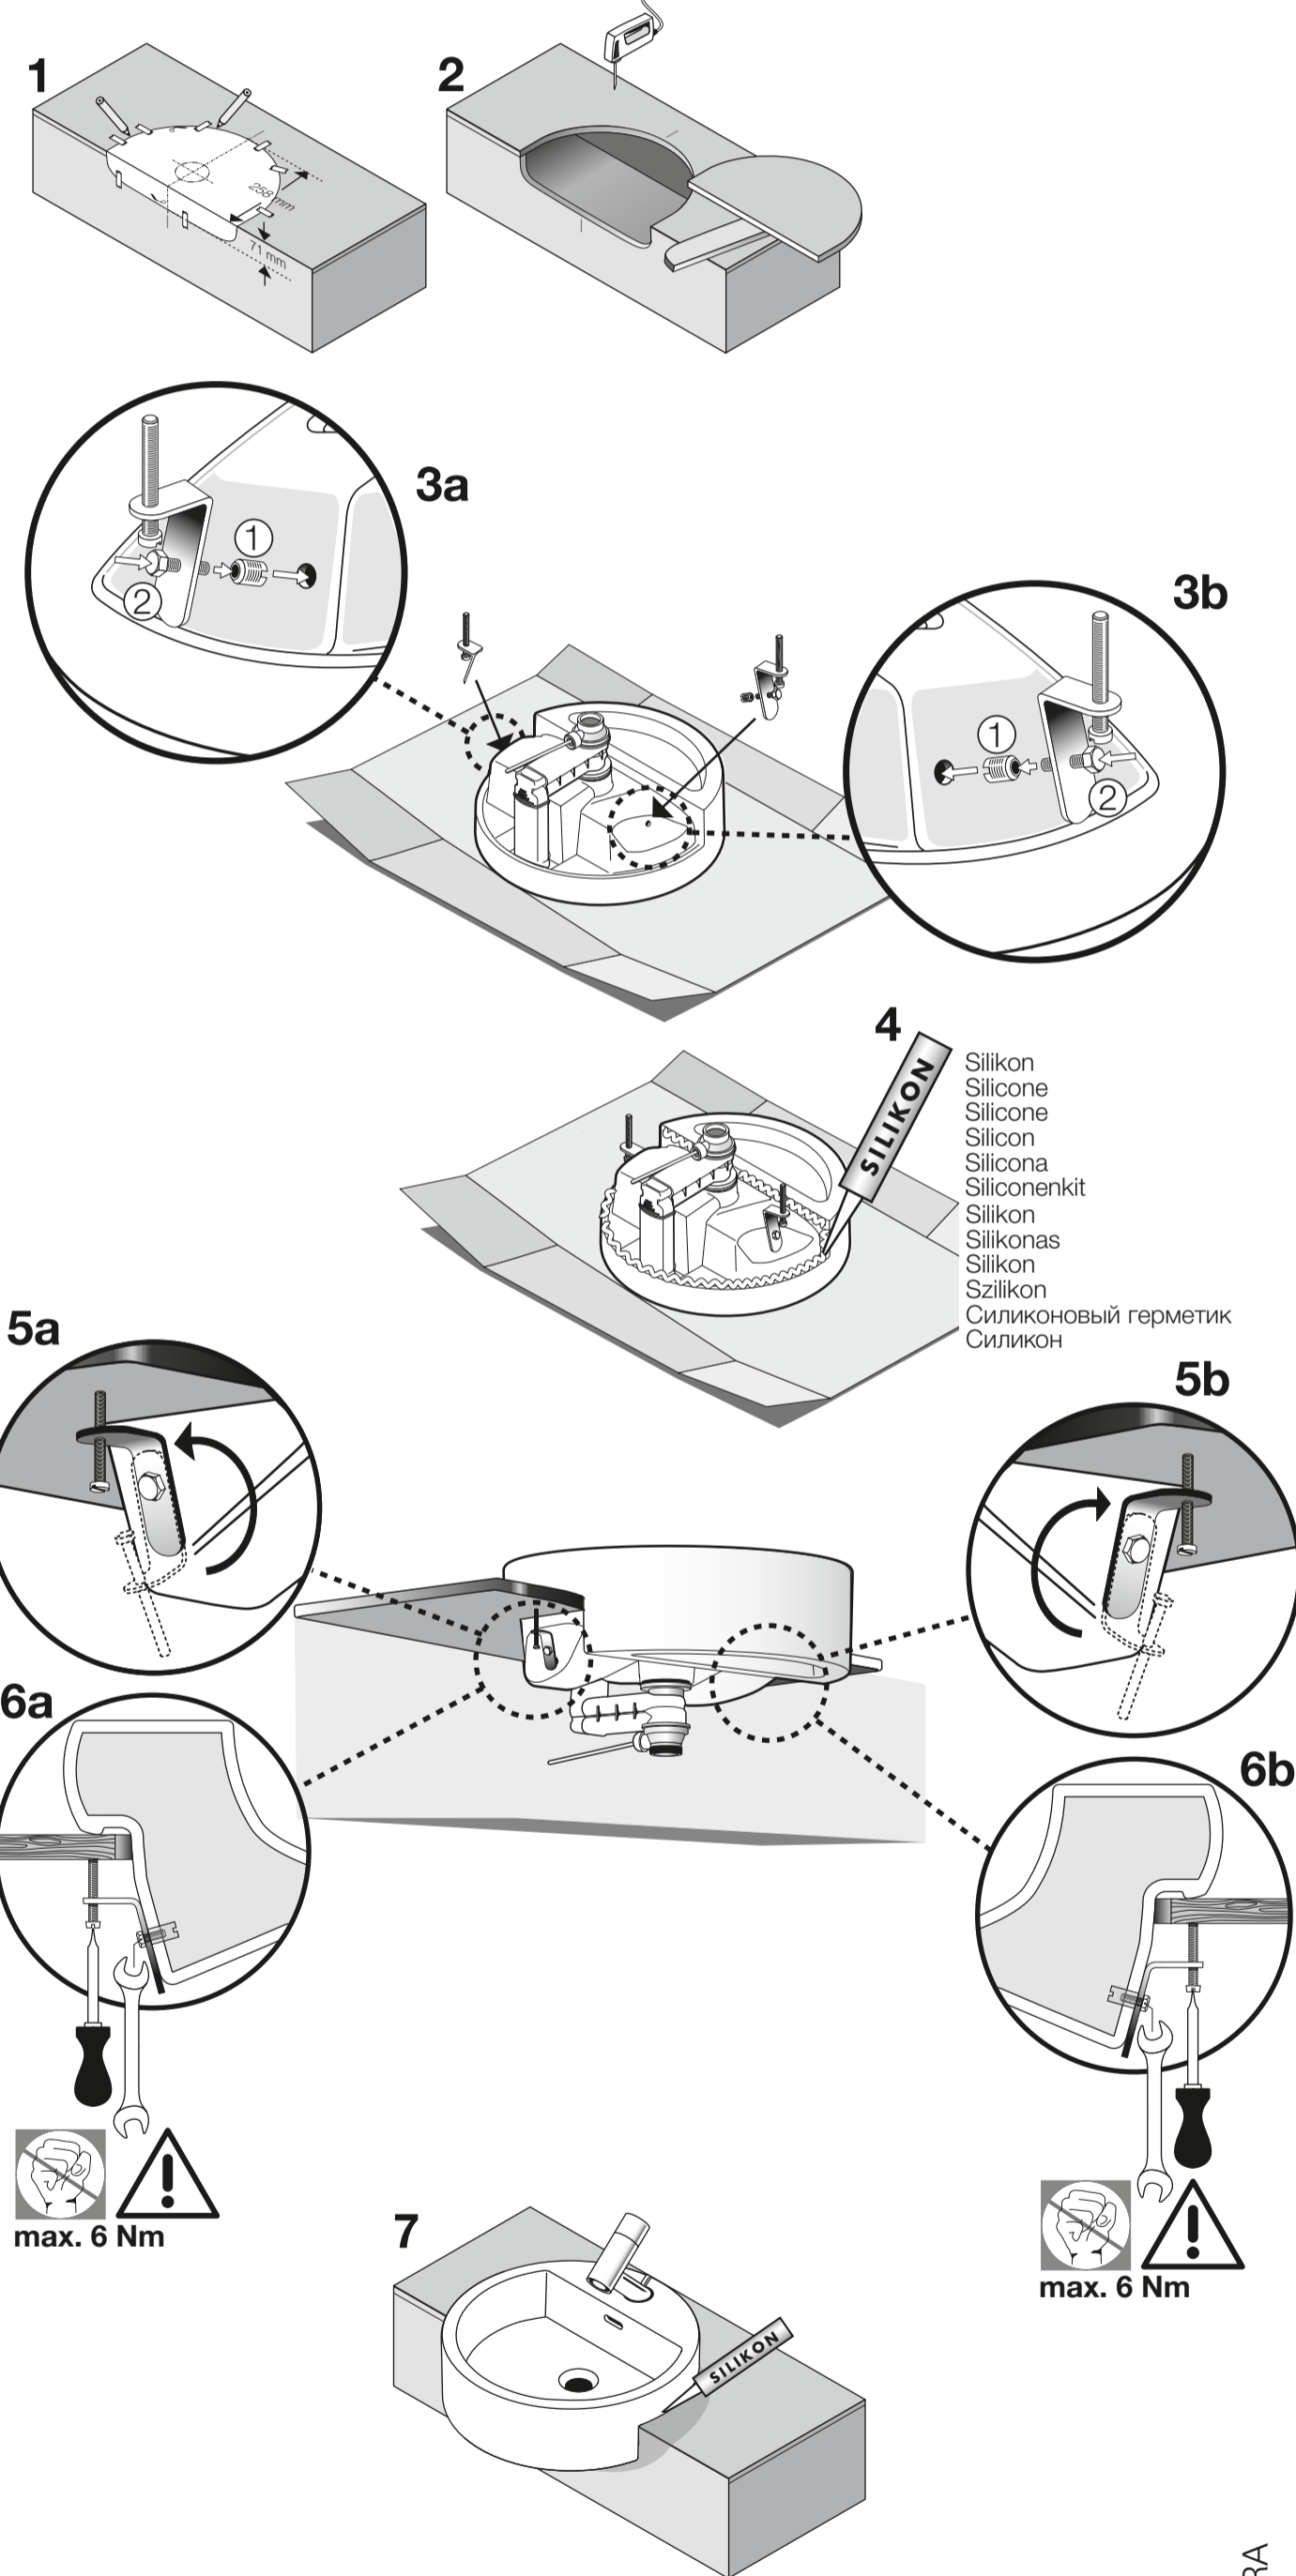

# LAUFEN

Living City

**8.1343.1**  
 Halbeinbau-Waschtisch  
 Vasque semi-encastree  
 Lavabo semincasso  
 Semi-recessed basin  
 Lavabo semiempotrable  
 Halfinbouwwastafel  
 Částečně vestavěný umývací stůl  
 Pusiau įmontuotas praustuvas  
 Umywalka do częściowej zabudowy  
 Félig beépített mosdóasztal  
 Наполовину встроенный умывальник  
 Плот за миене за вграждане наполовина

# LAUFEN

Laufen Bathrooms AG  
 Wahlenstrasse 46  
 CH-4242 Laufen, Switzerland  
 www.laufen.com

DE/FR/IT/EN/ES/NL/CS/LT/PL/HU/RU/BG

18/10/13 8.9815.3.000.000.1 KRA

Möbelvorderkante - hier Schablone um 90° herunterklappen  
 Arête antérieure du meuble - incliner ici le gabarit de 90 degrés  
 Bordo anteriore del mobile - piegare qui la sagoma di 90° verso il basso  
 Front edge of the basin - bend template here for 90°  
 Borde anterior del mueble - pliegue aquí la plantilla 90°  
 Voorzijde van het meubel - klap mal hier 90° naar beneden  
 Přední hrana stolu - sklopte šablonu o 90°  
 Priekinis baldų kraštas - čia atmesti šabloną žemyn 90°  
 Przednia krawędź mebla - w tym miejscu szablon należy złożyć w dół o 90°  
 Bútor elülső éle - itt a sablont 90°-kal el kell fordítani lefelé  
 Передний край мебели - здесь откинуть шаблон вниз на 90°  
 Преден ръб на мебелите - тук свалете шаблона на 90° надолу