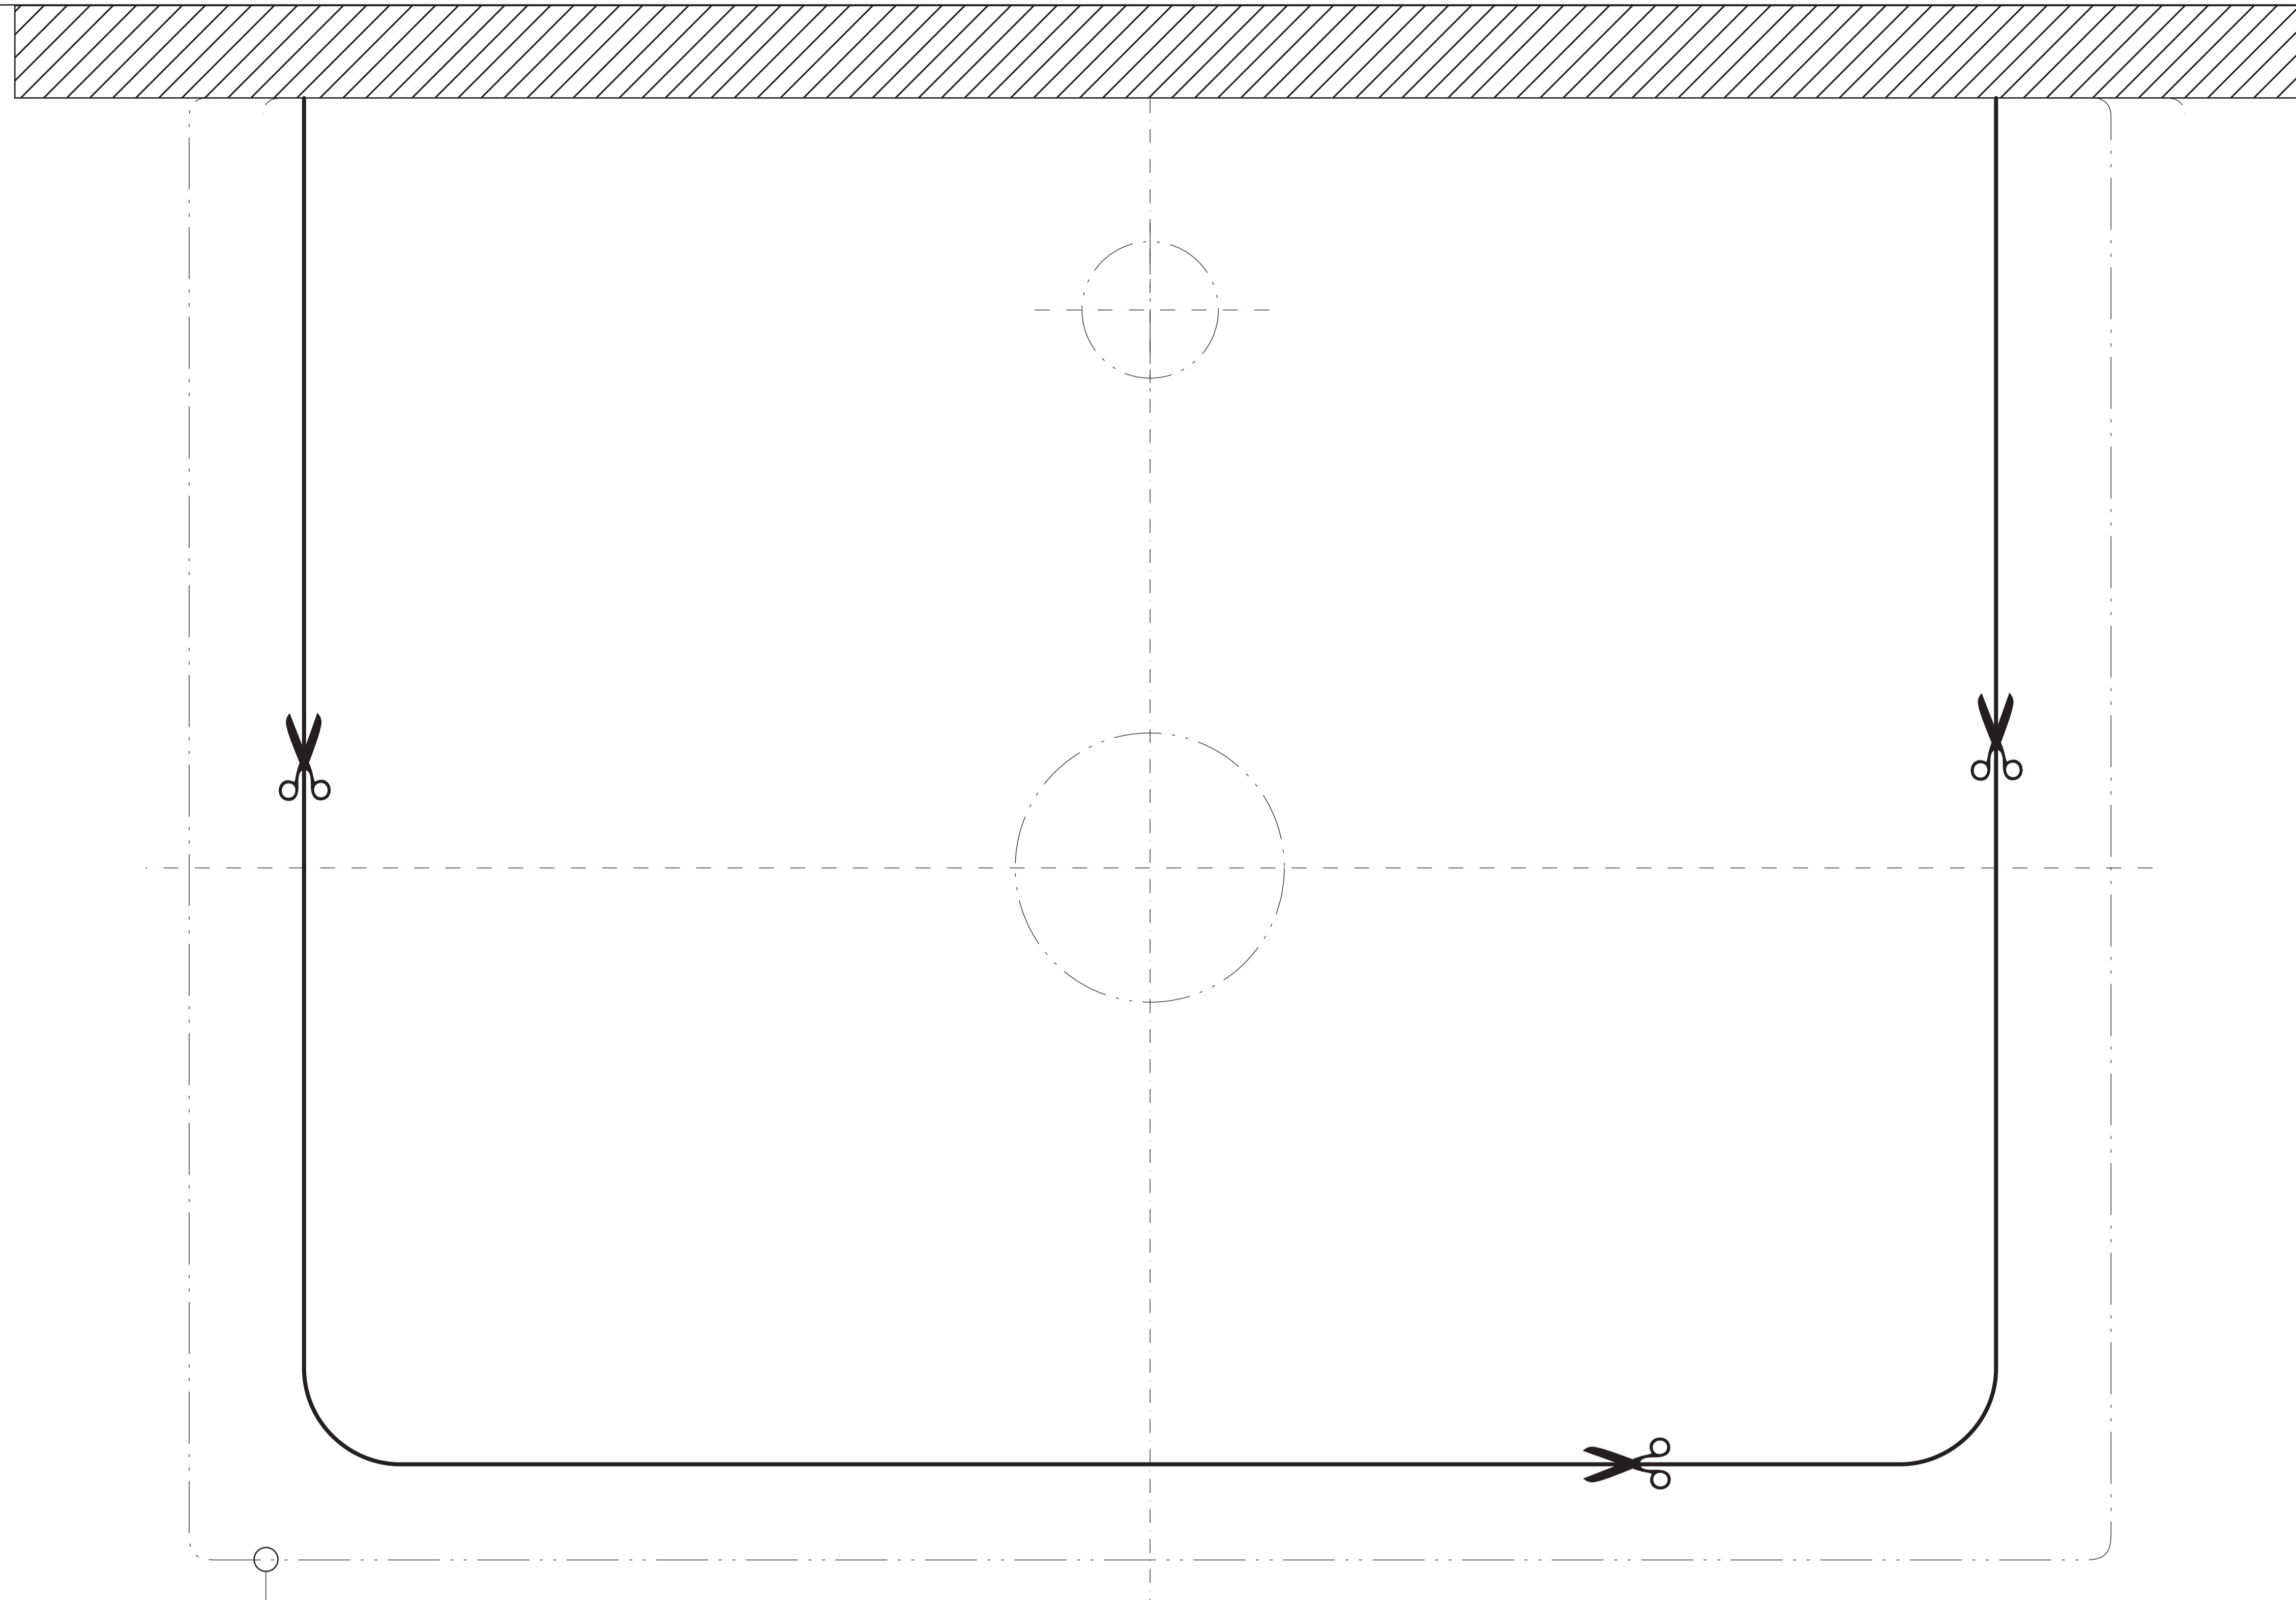

LAUFEN

Living Square

8.1543.5

Waschtisch Unterseite geschliffen
Paroi inférieure du lavabo polie
Lavabo con superficie inferiore levigata
Washbasin undersurface ground
Lijar parte inferior del lavabo
Onderkant wastafel geschuurd
Drez s broušenou spodní stranou
Šlifovota plovimo paviršaus apatinė dalis
Dolna strona umywalki wygładzona
Mosdóasztal alsó oldala csiszolt
Умывальник со шлифованной нижней стороной
Умивальник с шлайфана долна страна

8.9843.9

Schablone
Gabarit
Sagoma
Template
Plantilla
Šjabloon
Šablona
Šablonas
Szablon
Sablon
Лекало
Шаблон

LAUFEN

Laufen Bathrooms AG
Wahlenstrasse 46
CH-4242 Laufen, Switzerland
www.laufen.com

DE/FR/IT/EN/ES/NL/CS/LT/PL/HU/RU/BG

29/06/12 8.9843.9.000.000.1 KRA

vorne - devant - davanti - front - delante - voorzijde - předek
priekis - przód - elől
передняя часть - предна част

Aussenkontur Keramik
Contour externe ceramique
Profilo esterno ceramica
Outer Contour Ceramic
Contorno exterior cerámica
Buitenste omtrek keramiek
Tvarovaná keramika
Kontúra keramika
Kształt ceramik
A kerámia külső kontúrja
Формы керамики
Керамична форма