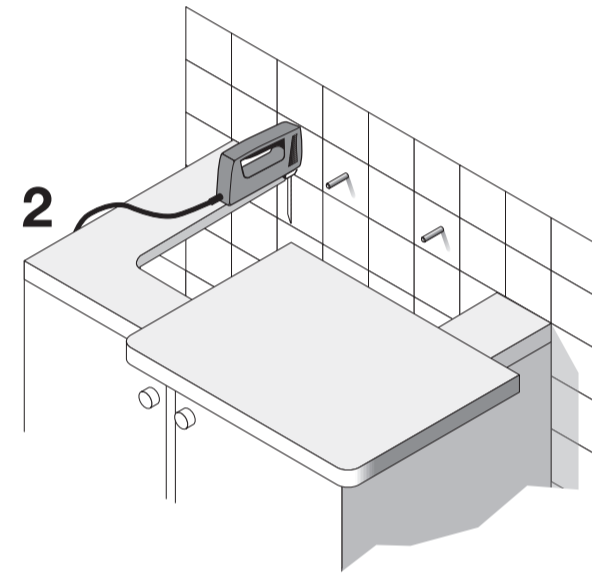

LAUFEN

Living Square

8.1543.5

Waschtisch Unterseite geschliffen
Paroi inférieure du lavabo polie
Lavabo con superficie inferiore levigata
Washbasin undersurface ground
Lijar parte inferior del lavabo
Onderkant wastafel geschuurd
Drez s broušenou spodní stranou
Šlifovota plovimo paviršaus apatinė dalis
Dolna strona umywalki wygładzona
Mosdóasztal alsó oldala csiszolt
Умывальник со шлифованной нижней стороной
Умивальник с шлайфана долна страна

8.9843.9

Schablone
Gabarit
Sagoma
Template
Plantilla
Šjabloon
Šablona
Šablonas
Szablon
Sablon
Лекало
Шаблон