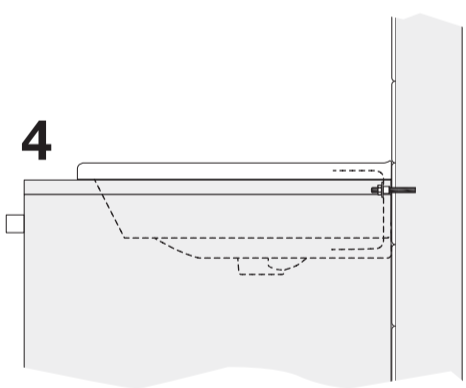

LAUFEN

Living Square

8.1543.5

Waschtisch Unterseite geschliffen
Paroi inférieure du lavabo polie
Lavabo con superficie inferiore levigata
Washbasin undersurface ground
Lijar parte inferior del lavabo
Onderkant wastafel geschuurd
Drez s broušenou spodní stranou
Šlifovota plovimo paviršaus apatinė dalis
Dolna strona umywalki wygładzona
Mosdóasztal alsó oldala csiszolt
Умывальник со шлифованной нижней стороной
Умивальник с шлайфана долна страна

8.9843.9

Schablone
Gabarit
Sagoma
Template
Plantilla
Šjabloon
Šablona
Šablonas
Szablon
Sablon
Лекало
Шаблон