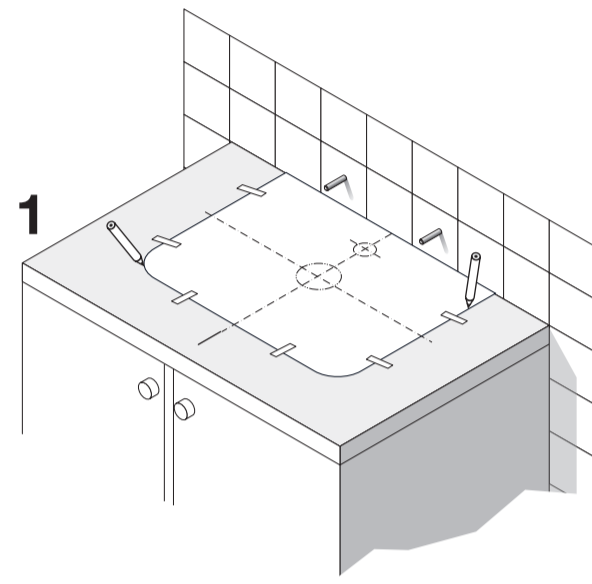

LAUFEN

Living Square

8.1543.5

Waschtisch Unterseite geschliffen
Paroi inférieure du lavabo polie
Lavabo con superficie inferiore levigata
Washbasin undersurface ground
Lijar parte inferior del lavabo
Onderkant wastafel geschuurd
Drez s broušenou spodní stranou
Šlifovota plovimo paviršaus apatinė dalis
Dolna strona umywalki wygładzona
Mosdóasztal alsó oldala csiszolt
Умывальник со шлифованной нижней стороной
Умивальник с шлайфана долна страна

8.9843.9

Schablone
Gabarit
Sagoma
Template
Plantilla
Šjabloon
Šablona
Šablonas
Szablon
Sablon
Лекало
Шаблон