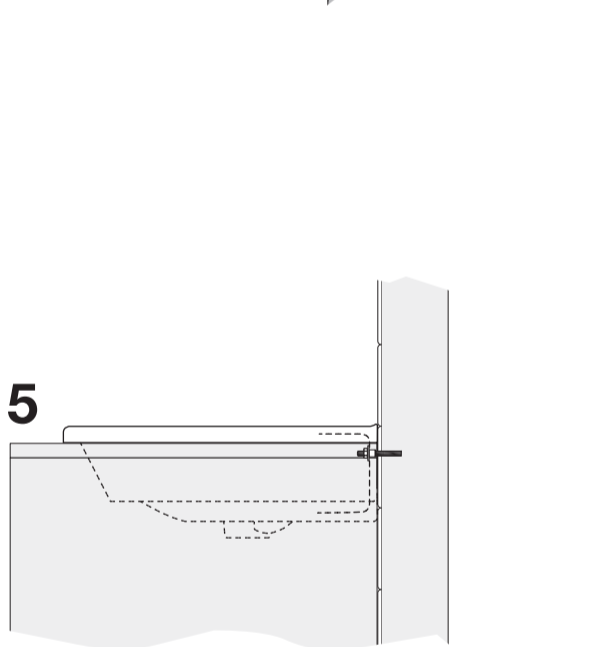

LAUFEN

Living Square

8.1643.4

Waschtisch Unterseite geschliffen
Paroi inférieure du lavabo polie
Lavabo con superficie inferiore levigata
Washbasin undersurface ground
Lijar parte inferior del lavabo
Onderkant wastafel geschuurd
Dřez s broušenou spodní stranou
Šlifovata plovimo paviršaus apatinė dalis
Dolna strona umywalki wygładzona
Mosdóasztal alsó oldala csiszolt
Умывальник со шлифованной нижней стороной
Умивалник с шлайфана долна страна

8.9843.8

Schablone
Gabarit
Sagoma
Template
Plantilla
Sjabloon
Šablona
Šablona
Szablon
Sablon
Лекало
Шаблон