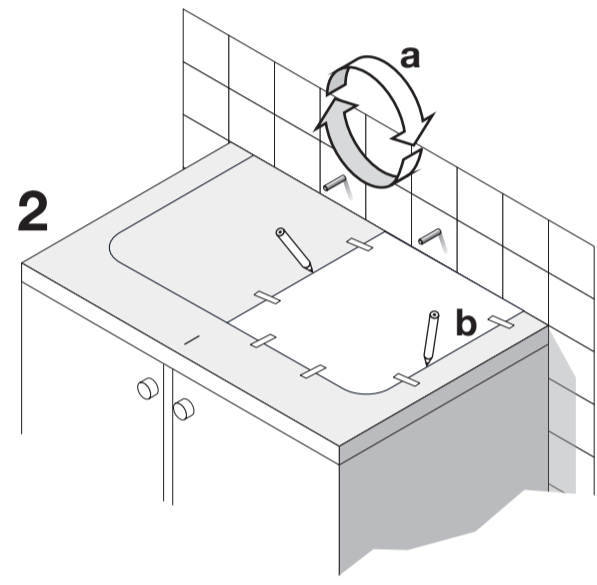

LAUFEN

Living Square

8.1643.4

Waschtisch Unterseite geschliffen
Paroi inférieure du lavabo polie
Lavabo con superficie inferiore levigata
Washbasin undersurface ground
Lijar parte inferior del lavabo
Onderkant wastafel geschuurd
Dřez s broušenou spodní stranou
Šlifovata plovimo paviršaus apatinė dalis
Dolna strona umywalki wygładzona
Mosdóasztal alsó oldala csiszolt
Умывальник со шлифованной нижней стороной
Умивалник с шлайфана долна страна

8.9843.8

Schablone
Gabarit
Sagoma
Template
Plantilla
Sjabloon
Šablona
Šablona
Szablon
Sablon
Лекало
Шаблон