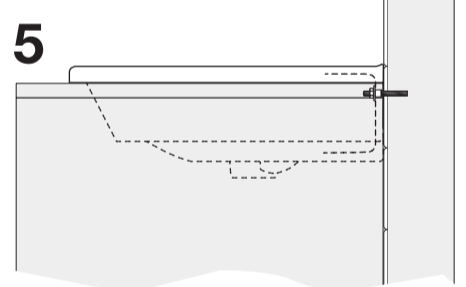

LAUFEN

Living Square

8.1643.4

Waschtisch Unterseite geschliffen
Paroi inférieure du lavabo polie
Lavabo con superficie inferiore levigata
Washbasin undersurface ground
Lijar parte inferior del lavabo
Onderkant wastafel geschuurd
Dřez s broušenou spodní stranou
Šlifovata plovimo paviršaus apatinė dalis
Dolna strona umywalki wygładzona
Mosdóasztal alsó oldala csiszolt
Умывальник со шлифованной нижней стороной
Умивалник с шлайфана долна страна

8.9843.8

Schablone
Gabarit
Sagoma
Template
Plantilla
Sjabloon
Šablona
Šablona
Szablon
Sablon
Лекало
Шаблон

Szilikon
Silicone
Silicone
Silicon
Silicóna
Siliconenkit
Silikon
Silikonas
Silikon
Szilikon
Силиконовый герметик
Силикон

Szilikon
Silicone
Silicone
Silicon
Silicóna
Siliconenkit
Silikon
Silikonas
Silikon
Szilikon
Силиконовый герметик
Силикон

Aussenkontur Keramik
Contour externe ceramique
Profilo esterno ceramica
Outer Contour Ceramic
Contorno exterior cerámica
Buitenste omtrek keramiek
Tvarovaná keramika
Kontūra keramika
Kształt ceramik
A kerámia külső kontúrja
Формы керамики
Керамична форма

LAUFEN

Laufen Bathrooms AG
Wahlenstrasse 46
CH-4242 Laufen, Switzerland
www.laufen.com

DE/FR/IT/EN/ES/NL/CS/LT/PL/HU/RU/BG

24/04/12 8.9843.8.000.000.1 KRA

M 1:1

orne - devant - davanti - front - delante - voorzijde - přede
priekis - przód - elöl
передняя часть - предна част