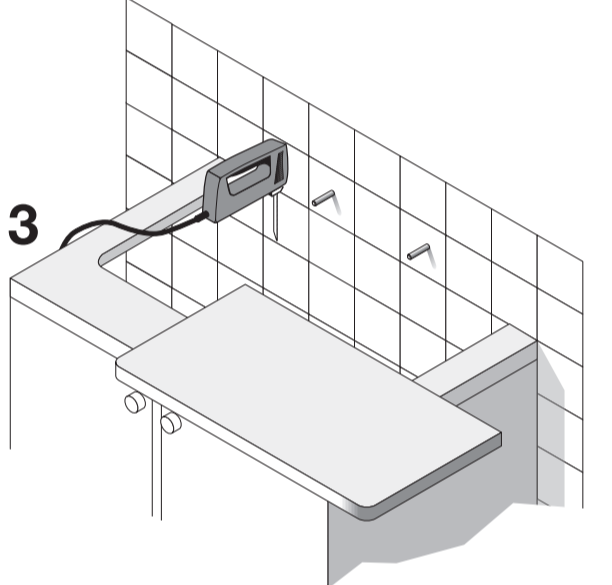

LAUFEN

Living Square

8.1643.4

Waschtisch Unterseite geschliffen
Paroi inférieure du lavabo polie
Lavabo con superficie inferiore levigata
Washbasin undersurface ground
Lijar parte inferior del lavabo
Onderkant wastafel geschuurd
Dřez s broušenou spodní stranou
Šlifovata plovimo paviršaus apatinė dalis
Dolna strona umywalki wygładzona
Mosdóasztal alsó oldala csiszolt
Умывальник со шлифованной нижней стороной
Умивалник с шлайфана долна страна

8.9843.8

Schablone
Gabarit
Sagoma
Template
Plantilla
Sjabloon
Šablona
Šablona
Szablon
Sablon
Лекало
Шаблон