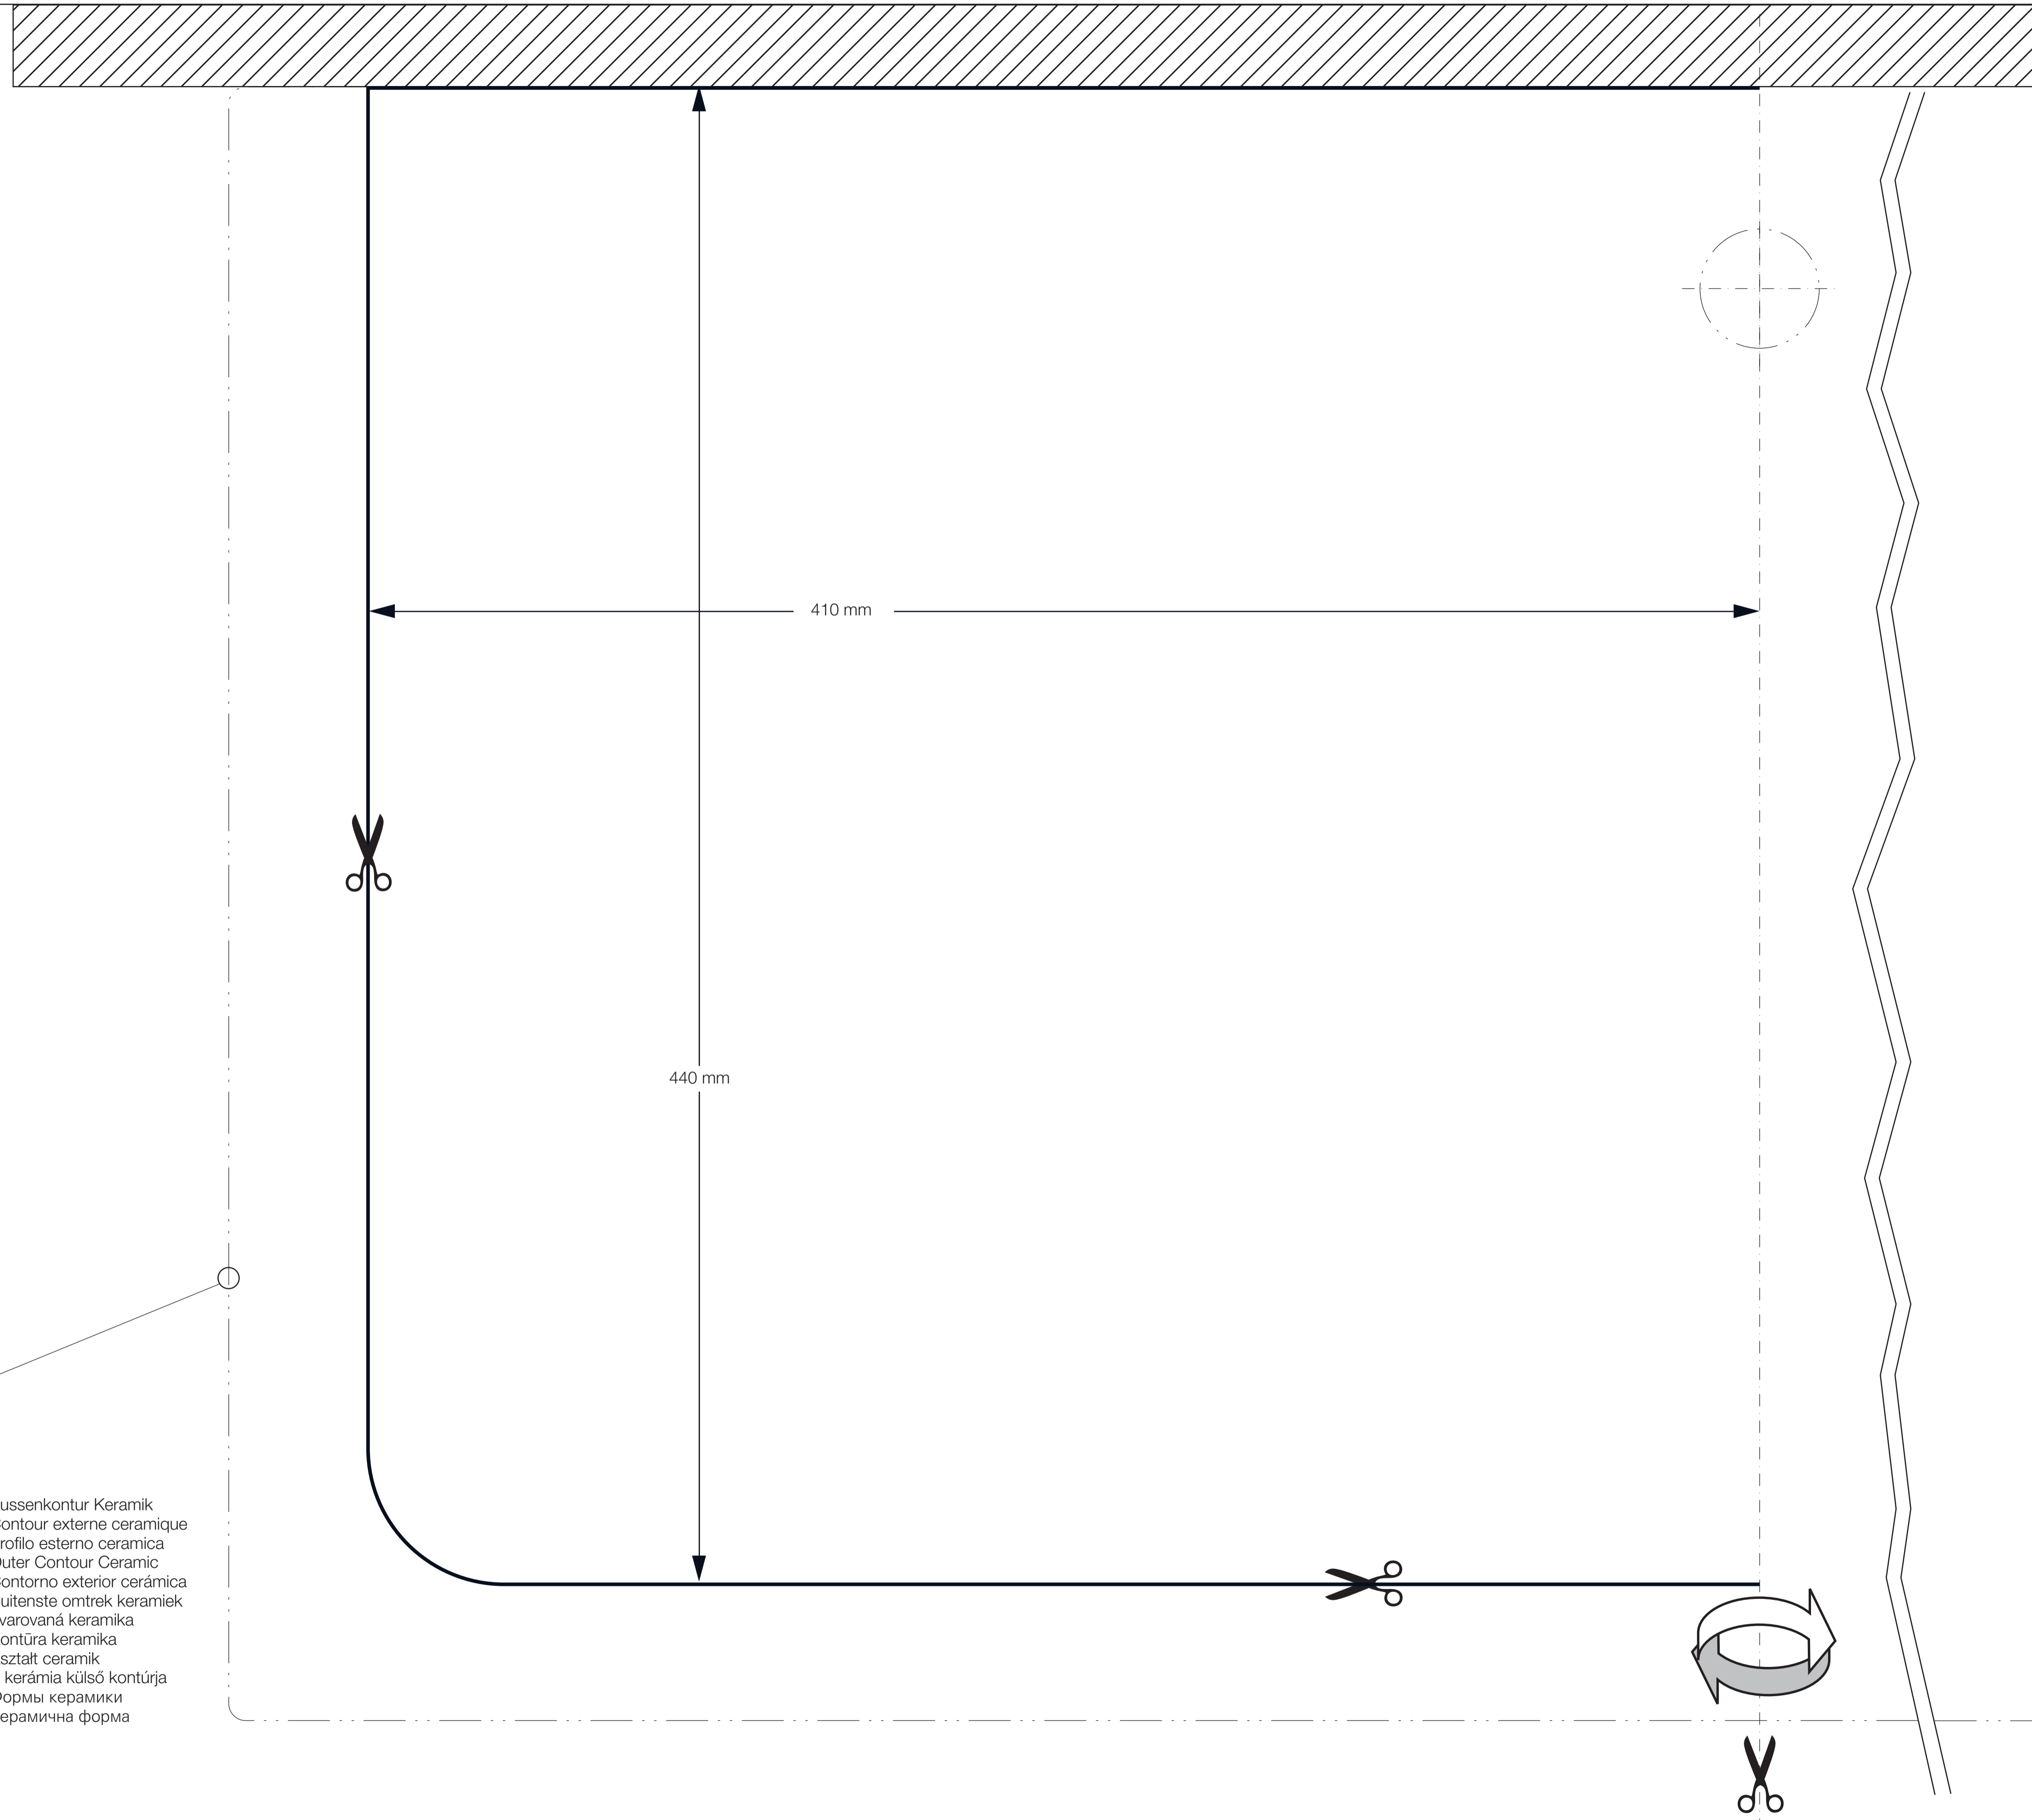

LAUFEN

Living Square

8.1643.4

Waschtisch Unterseite geschliffen
Paroi inférieure du lavabo polie
Lavabo con superficie inferiore levigata
Washbasin undersurface ground
Lijar parte inferior del lavabo
Onderkant wastafel geschuurd
Dřez s broušenou spodní stranou
Šlifovata plovimo paviršaus apatinė dalis
Dolna strona umywalki wygładzona
Mosdóasztal alsó oldala csiszolt
Умывальник со шлифованной нижней стороной
Умивалник с шлайфана долна страна

8.9843.8

Schablone
Gabarit
Sagoma
Template
Plantilla
Sjabloon
Šablona
Šablona
Szablon
Sablon
Лекало
Шаблон

Szilikon
Silicone
Silicone
Silicon
Silicóna
Siliconenkit
Silikon
Silikonas
Silikon
Szilikon
Силиконовый герметик
Силикон

Szilikon
Silicone
Silicone
Silicon
Silicóna
Siliconenkit
Silikon
Silikonas
Silikon
Szilikon
Силиконовый герметик
Силикон

Aussenkontur Keramik
Contour externe ceramique
Profilo esterno ceramica
Outer Contour Ceramic
Contorno exterior cerámica
Buitenste omtrek keramiek
Tvarovaná keramika
Kontūra keramika
Kształt ceramik
A kerámia külső kontúrja
Формы керамики
Керамична форма

LAUFEN

Laufen Bathrooms AG
Wahlenstrasse 46
CH-4242 Laufen, Switzerland
www.laufen.com

DE/FR/IT/EN/ES/NL/CS/LT/PL/HU/RU/BG

24/04/12 8.9843.8.000.000.1 KRA

M 1:1

orne - devant - davanti - front - delante - voorzijde - přede
priekis - przód - elöl
передняя часть - предна част