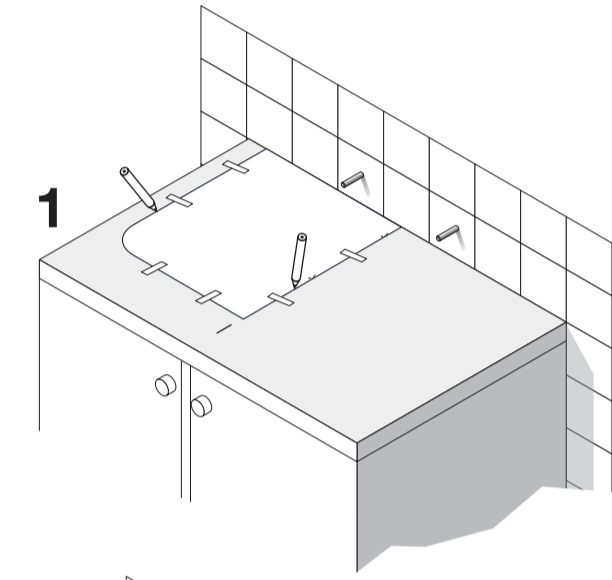

LAUFEN

Living Square

8.1643.4

Waschtisch Unterseite geschliffen
Paroi inférieure du lavabo polie
Lavabo con superficie inferiore levigata
Washbasin undersurface ground
Lijar parte inferior del lavabo
Onderkant wastafel geschuurd
Dřez s broušenou spodní stranou
Šlifovata plovimo paviršaus apatinė dalis
Dolna strona umywalki wygładzona
Mosdóasztal alsó oldala csiszolt
Умывальник со шлифованной нижней стороной
Умивалник с шлайфана долна страна

8.9843.8

Schablone
Gabarit
Sagoma
Template
Plantilla
Sjabloon
Šablona
Šablona
Szablon
Sablon
Лекало
Шаблон