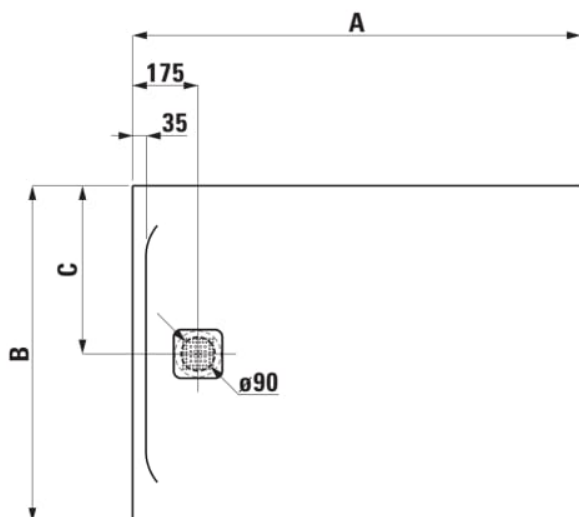

LAUFEN PRO

Душевой поддон, материал Marbond, ультратонкий, прямоугольный, слив по короткой стороне

РАЗМЕРЫ

Длина	1100 mm
Ширина	800 mm
Высота	33 mm

ЦВЕТ И ОТДЕЛКА

000 Белый

ОПЦИИ

000 - стандартные опции

Вес нетто (кг) : 37

Глубина : Ультратонкий (менее 45 мм)

Диаметр дренажной трубы (мм) : 90

Материал : Marbond

Противоскользящая поверхность дна (Antislip)

Тип установки : Встраиваемый / Ниша, Угловой

Форма : Прямоугольный

ТЕХНИЧЕСКИЕ ЧЕРТЕЖИ

Order no.	A / mm	B / mm	C / mm	D / mm
21095.1	1000	800	400	33
21095.7	1000	900	450	33
21295.4	1100	800	400	33
21295.5	1100	900	450	33
21295.1	1200	700	350	38
21095.2	1200	800	400	33
21095.8	1200	900	450	33
21195.3	1200	1000	500	33