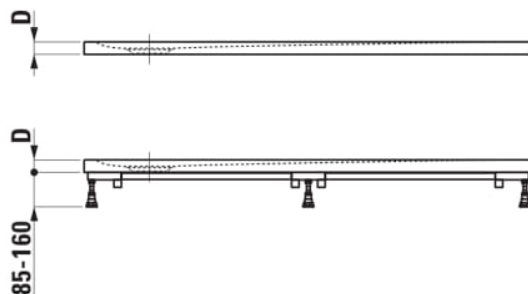

LAUFEN PRO

Душевой поддон, материал Marbond, ультратонкий, прямоугольный, слив по короткой стороне

РАЗМЕРЫ

Длина	1100 mm
Ширина	800 mm
Высота	33 mm

ЦВЕТ И ОТДЕЛКА

000 Белый

ОПЦИИ

000 - стандартные опции

Вес нетто (кг) : 37

Глубина : Ультратонкий (менее 45 мм)

Диаметр дренажной трубы (мм) : 90

Материал : Marbond

Противоскользящая поверхность дна (Antislip)

Тип установки : Встраиваемый / Ниша, Угловой

Форма : Прямоугольный

ТЕХНИЧЕСКИЕ ЧЕРТЕЖИ

Order no.	A / mm	B / mm	C / mm	D / mm
21095.1	1000	800	400	33
21095.7	1000	900	450	33
21295.4	1100	800	400	33
21295.5	1100	900	450	33
21295.1	1200	700	350	38
21095.2	1200	800	400	33
21095.8	1200	900	450	33
21195.3	1200	1000	500	33