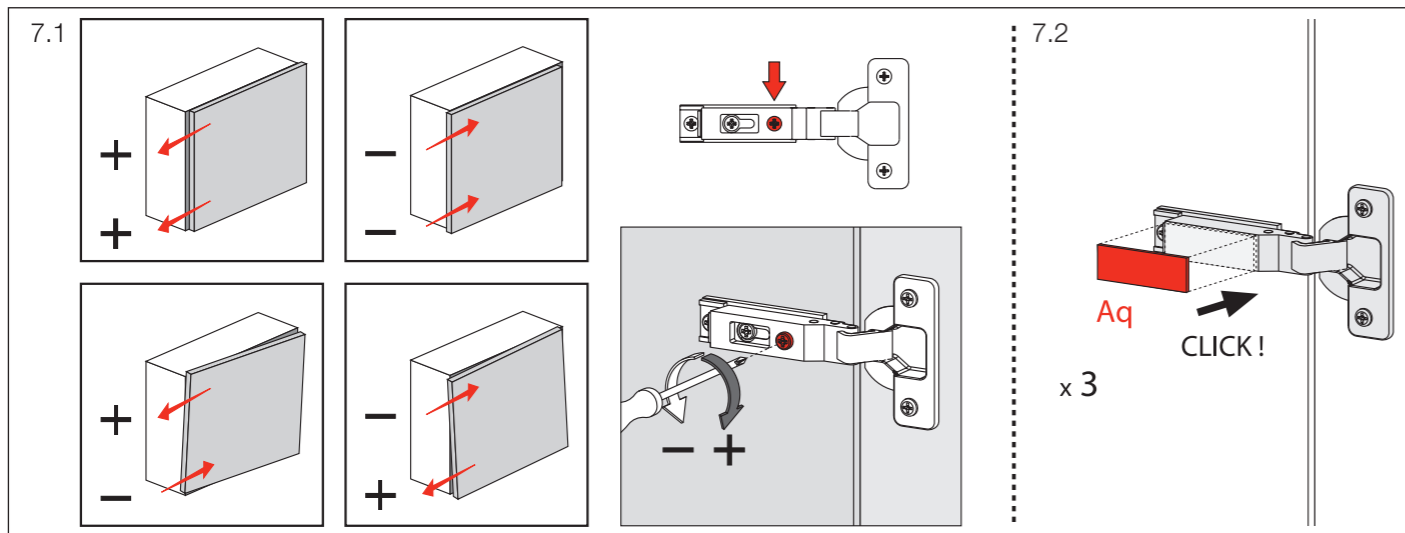

Tall cabinet

Garantie/Haftung nur bei Montage gemäss Anleitung.
 Responsabilité/garantie à condition d'observer les instructions de montage.
 Garanzia valida solo se si rispettano le istruzioni di montaggio.
 The warranty/liability only applies when installation is effected as per the instructions.
 La garantía solamente será válida si se siguen las instrucciones de instalación.
 Garantie/aansprakelijkheid uitsluitend van kracht indien volgens de instructies is geïnstalleerd.
 Záruka a ručení za vady jsou poskytovány za podmínky, že montáž je provedena v souladu s tímto návodem.
 Garantija taikoma tik tuo atveju, kai montavimas yra atliktas tiksliai pagal instrukciją.
 Gwarancja obejmuje wyrób jedynie wówczas gdy montaż został przeprowadzony zgodnie z instrukcją.
 Szavatosság/jóállás csak az útmutató szerinti szerelés esetén.
 Мы предоставляем гарантию и несем ответственность, только если монтаж произведен в соответствии с инструкцией по монтажу.
 Гаранцията/отговорността е валидна само когато монтажът е изпълнен както е указано в инструкцията.

4.0815.1/2
 X : 300 mm
 Y : 1.800 mm
 Z : 300 mm

4.0820.3
 X : 600 mm
 Y : 1.800 mm
 Z : 300 mm