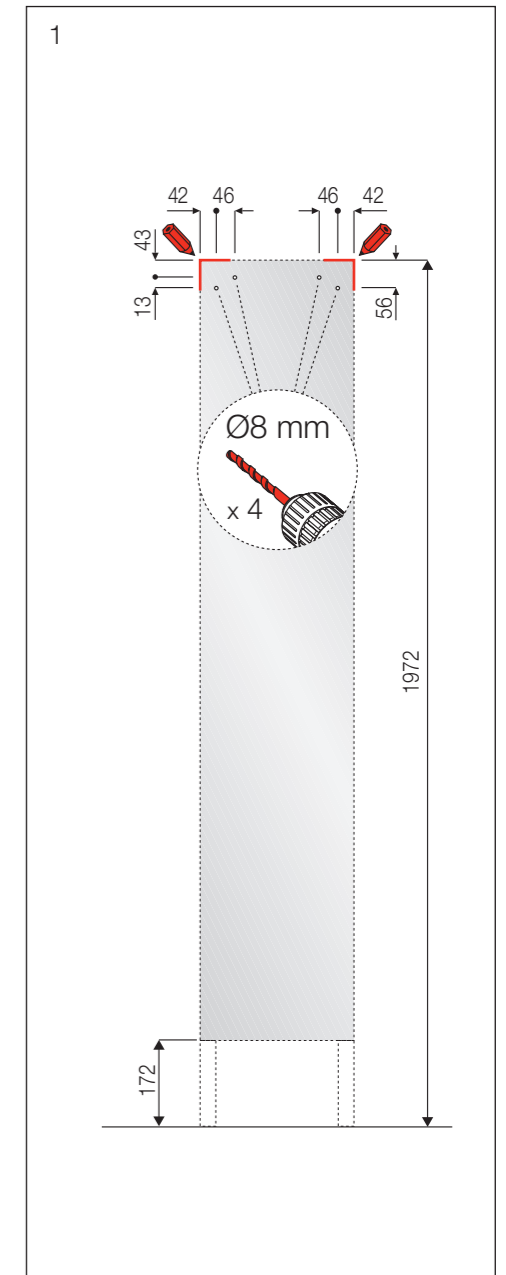

Tall cabinet

Garantie/Haftung nur bei Montage gemäss Anleitung.
 Responsabilité/garantie à condition d'observer les instructions de montage.
 Garanzia valida solo se si rispettano le istruzioni di montaggio.
 The warranty/liability only applies when installation is effected as per the instructions.
 La garantía solamente será válida si se siguen las instrucciones de instalación.
 Garantie/aansprakelijkheid uitsluitend van kracht indien volgens de instructies is geïnstalleerd.
 Záruka a ručení za vady jsou poskytovány za podmínky, že montáž je provedena v souladu s tímto návodem.
 Garantija taikoma tik tuo atveju, kai montavimas yra atliktas tiksliai pagal instrukciją.
 Gwarancja obejmuje wyrób jedynie wówczas gdy montaż został przeprowadzony zgodnie z instrukcją.
 Szavatosság/jóállás csak az útmutató szerinti szerelés esetén.
 Мы предоставляем гарантию и несем ответственность, только если монтаж произведен в соответствии с инструкцией по монтажу.
 Гаранцията/отговорността е валидна само когато монтажът е изпълнен както е указано в инструкцията.

4.0815.1/2
 X : 300 mm
 Y : 1.800 mm
 Z : 300 mm

4.0820.3
 X : 600 mm
 Y : 1.800 mm
 Z : 300 mm