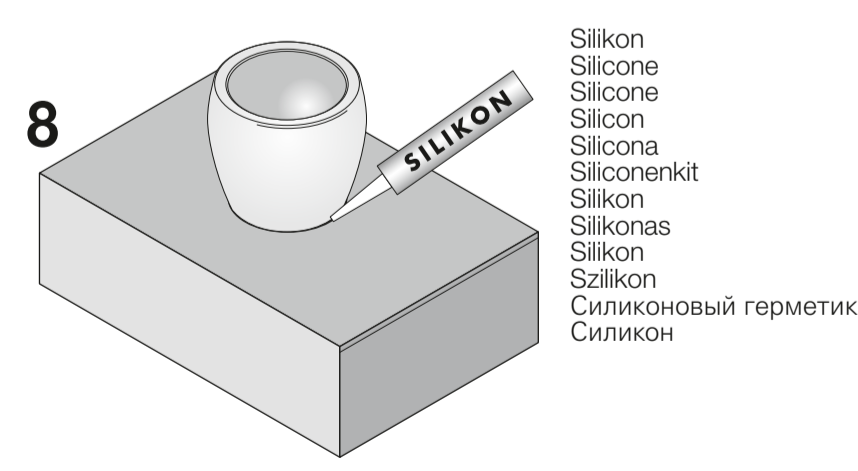

LAUFEN

ALESSI ONE

8.1197.3

Waschtisch-Schale
Vasque pour table de toilette
Bacino
Washbasin in bowl
Lavabo de sobreencimera
Waskom
Umyvadlová misa
Praustuvas – dubuo
Umywalka nabiłatowa
Mosdótá
Раковина-чаша
Стоящ умивалник

8.9397.2

Schablone
Gabarit
Sagoma
Template
Plantilla
Šabloun
Šablona
Šablonas
Szablon
Sablon
Лекало
Шаблон

LAUFEN

Laufen Bathrooms AG
Wahlenstrasse 46
CH-4242 Laufen, Switzerland
www.laufen.com

DE/FR/IT/EN/ES/NL/CS/LT/PL/HU/RU/BG

13/09/10 8.9397.2.000.000.1 KRA