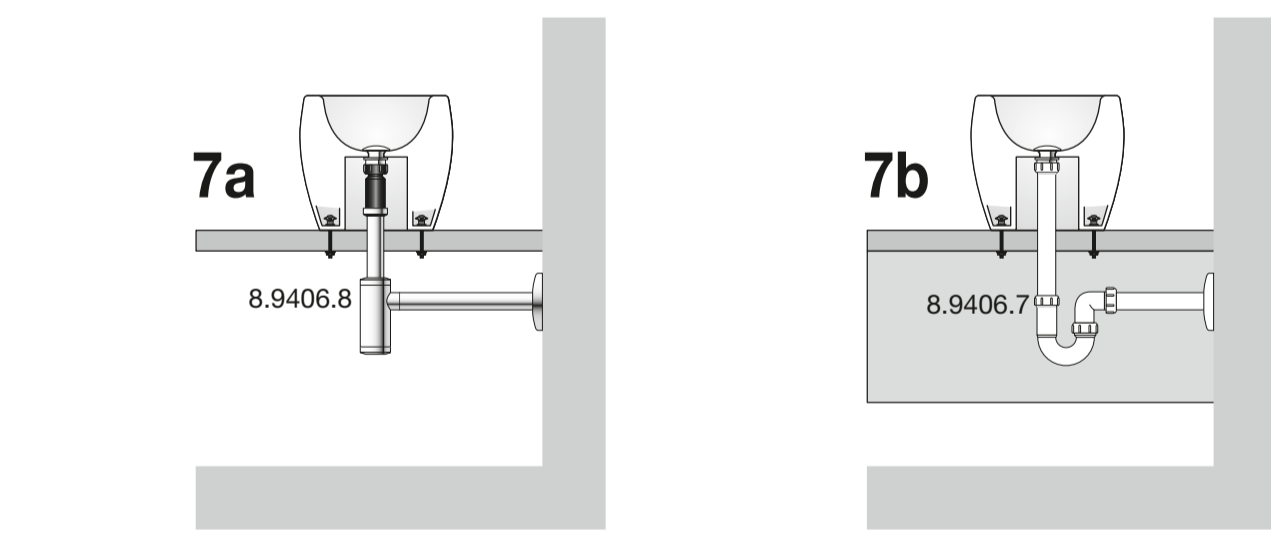

LAUFEN

ALESSI ONE

8.1197.3

Waschtisch-Schale
Vasque pour table de toilette
Bacino
Washbasin in bowl
Lavabo de sobreencimera
Waskom
Umyvadlová misa
Praustuvas – dubuo
Umywalka nabiłatowa
Mosdótá
Раковина-чаша
Стоящ умивалник

8.9397.2

Schablone
Gabarit
Sagoma
Template
Plantilla
Šabloun
Šablona
Šablonas
Szablon
Sablon
Лекало
Шаблон

LAUFEN

Laufen Bathrooms AG
Wahlenstrasse 46
CH-4242 Laufen, Switzerland
www.laufen.com

DE/FR/IT/EN/ES/NL/CS/LT/PL/HU/RU/BG

13/09/10 8.9397.2.000.000.1 KRA