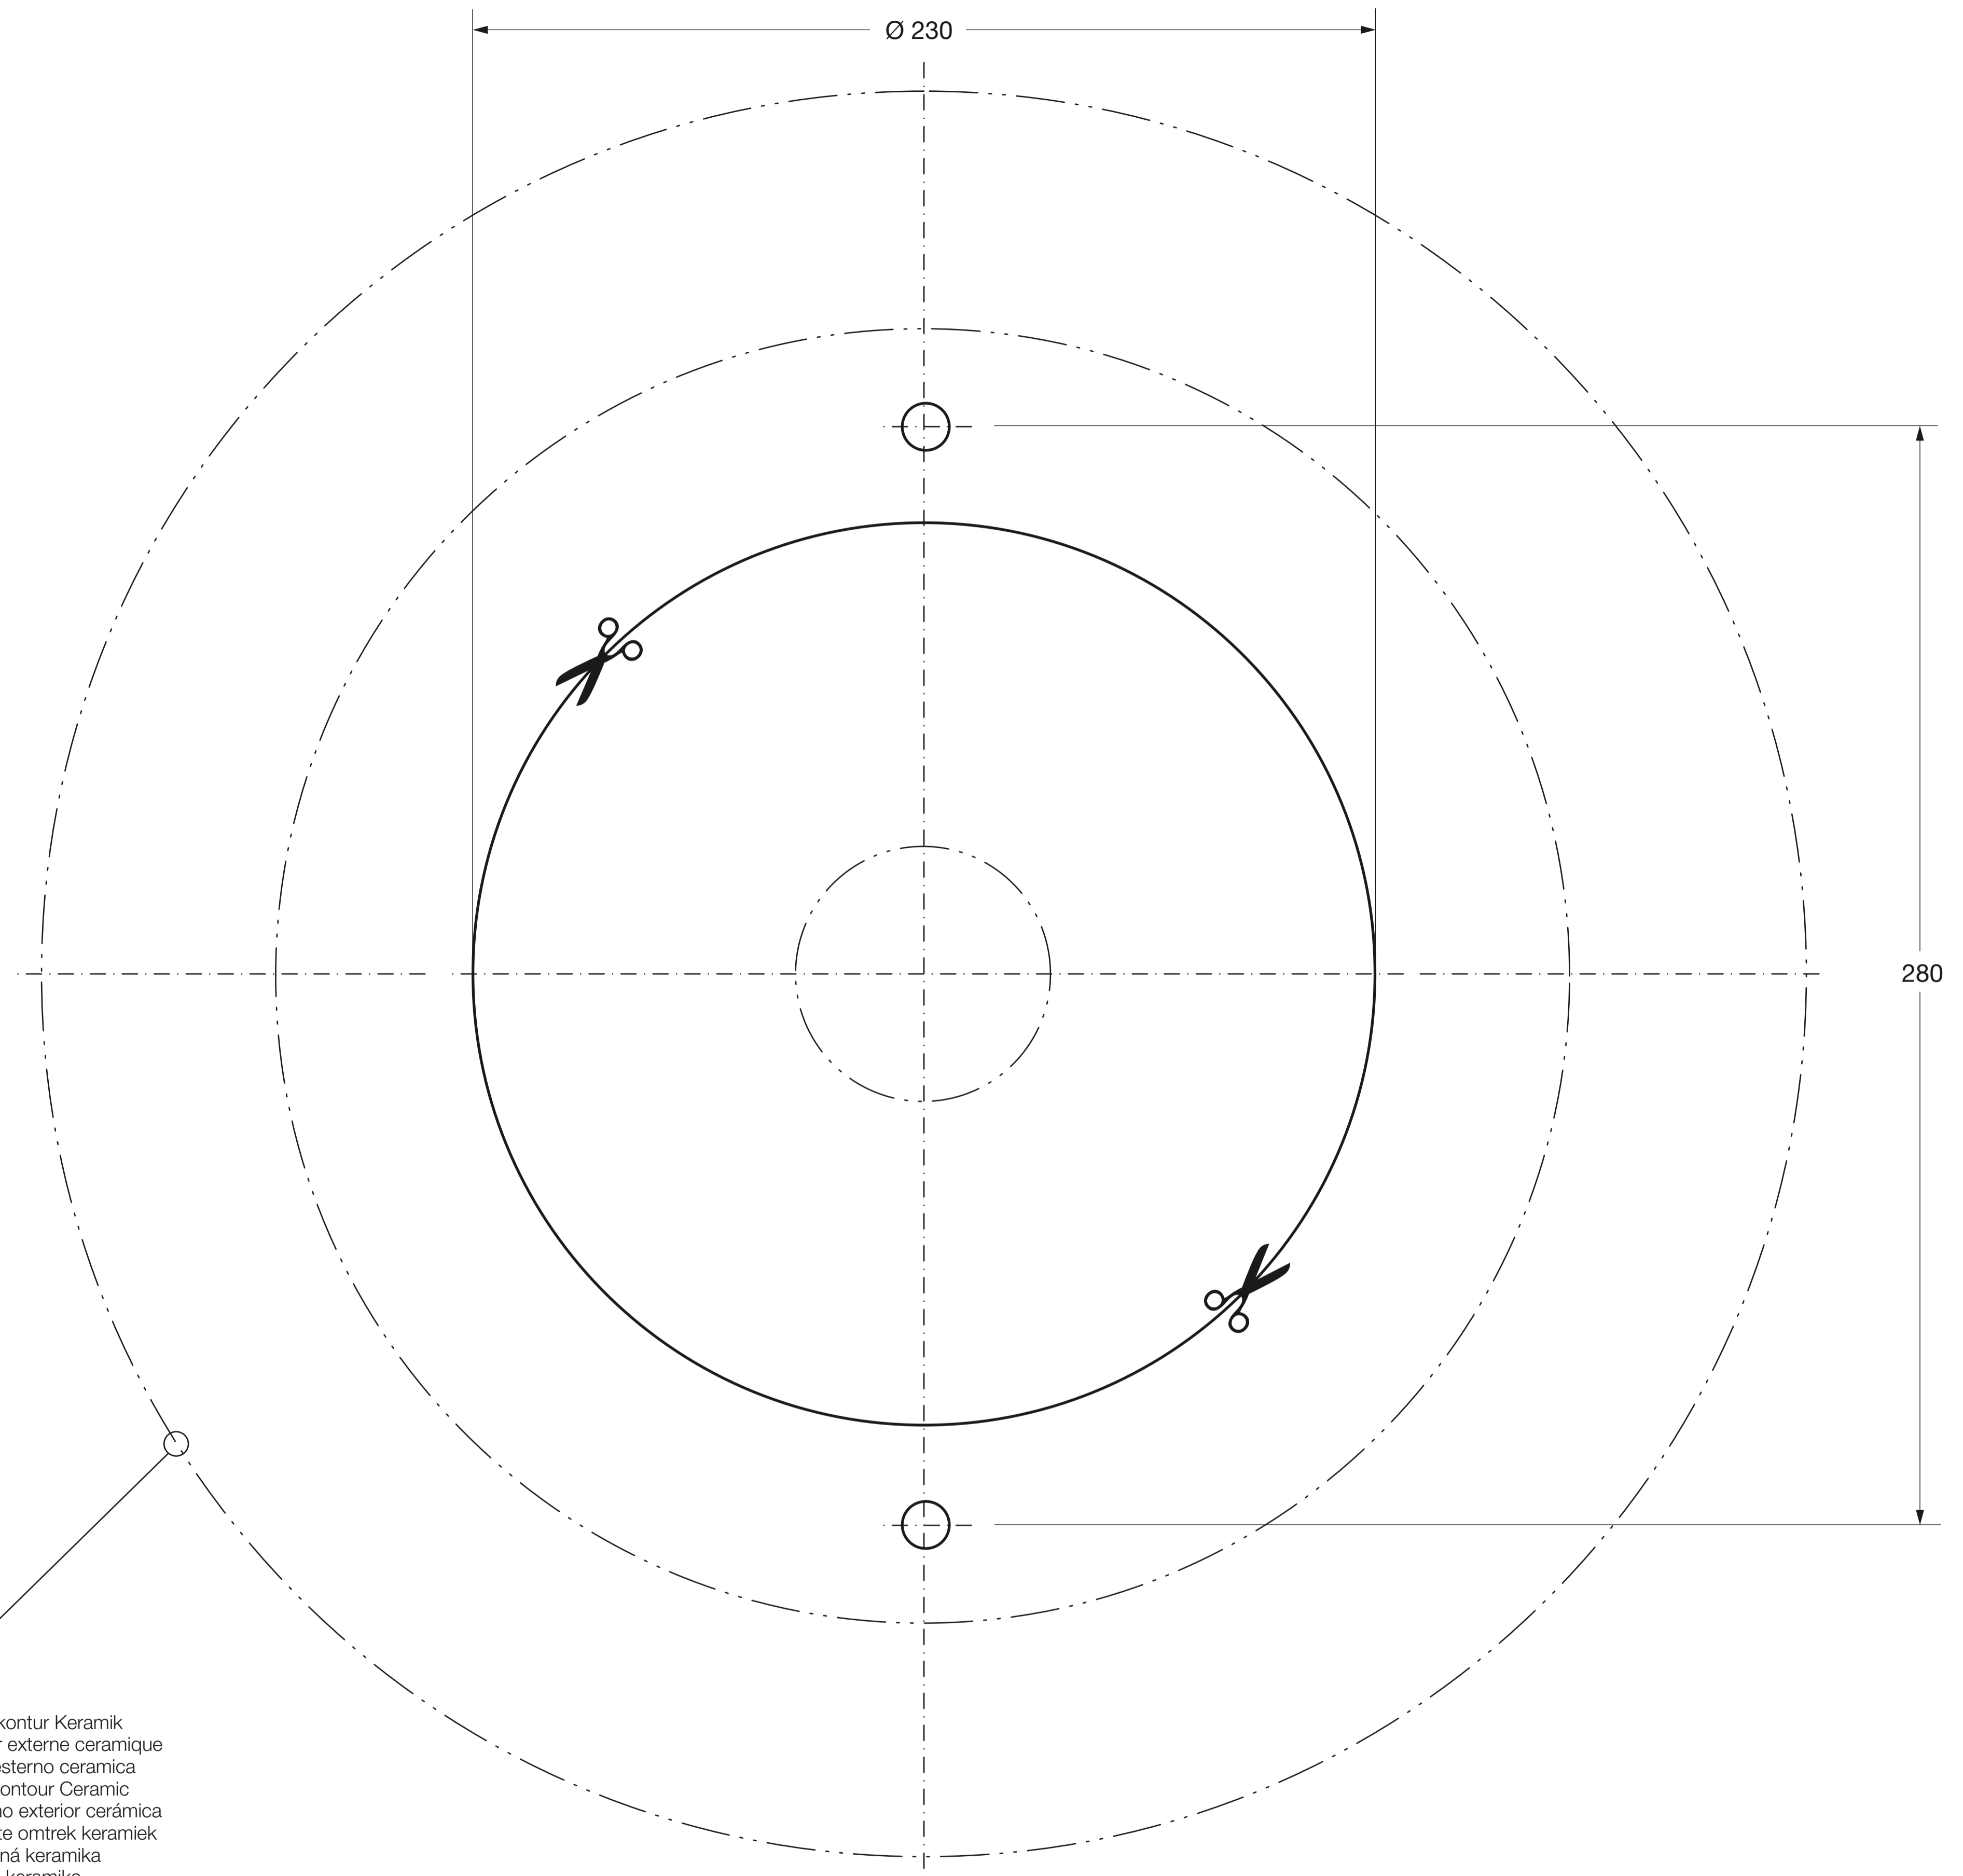

LAUFEN

Laufen Bathrooms AG
Wahlenstrasse 46
CH-4242 Laufen, Switzerland
www.laufen.com

DE/FR/IT/EN/ES/NL/CS/LT/PL/HU/RU/BG

13/09/10 8.9397.2.000.000.1 KRA

Aussenkontur Keramik
Contour externe ceramique
Profilo esterno ceramica
Outer Contour Ceramic
Contorno exterior cerámica
Buitenste omtrek keramiek
Tvarovaná keramika
Kontūra keramika
Kształt ceramik
A kerámia külső kontúrja
Формы керамики
Керамична форма

vorne - devant - davanti - front - delant - voorzijde - předeek
priekis - wytorny - elöl
передняя часть - предна част

M 1:1