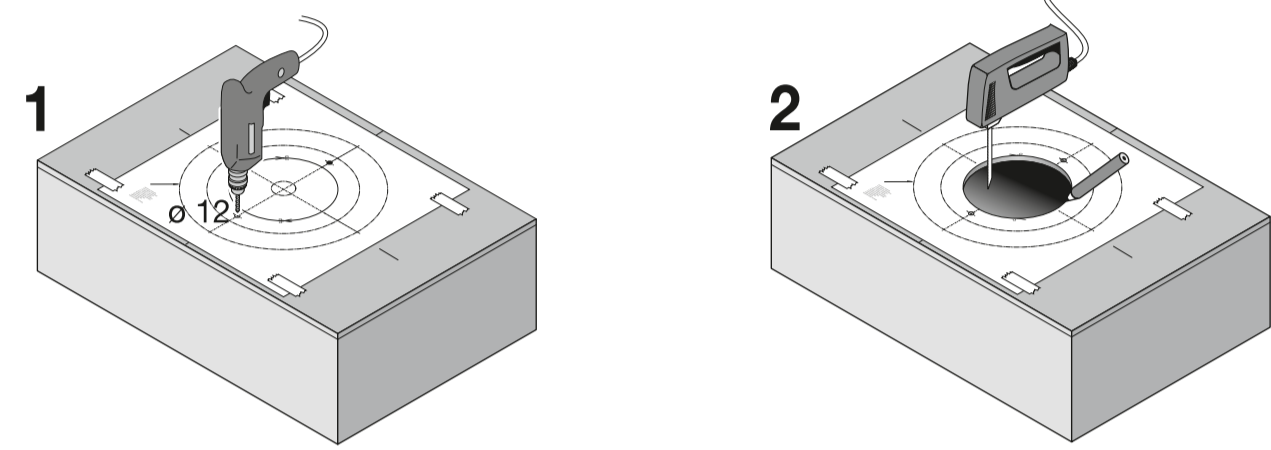

LAUFEN

ALESSI ONE

8.1197.3

Waschtisch-Schale
Vasque pour table de toilette
Bacino
Washbasin in bowl
Lavabo de sobreencimera
Waskom
Umyvadlová misa
Praustuvas – dubuo
Umywalka nabiłatowa
Mosdótá
Раковина-чаша
Стоящ умивалник

8.9397.2

Schablone
Gabarit
Sagoma
Template
Plantilla
Šabloun
Šablona
Šablonas
Szablon
Sablon
Лекало
Шаблон

LAUFEN

Laufen Bathrooms AG
Wahlenstrasse 46
CH-4242 Laufen, Switzerland
www.laufen.com

DE/FR/IT/EN/ES/NL/CS/LT/PL/HU/RU/BG

13/09/10 8.9397.2.000.000.1 KRA