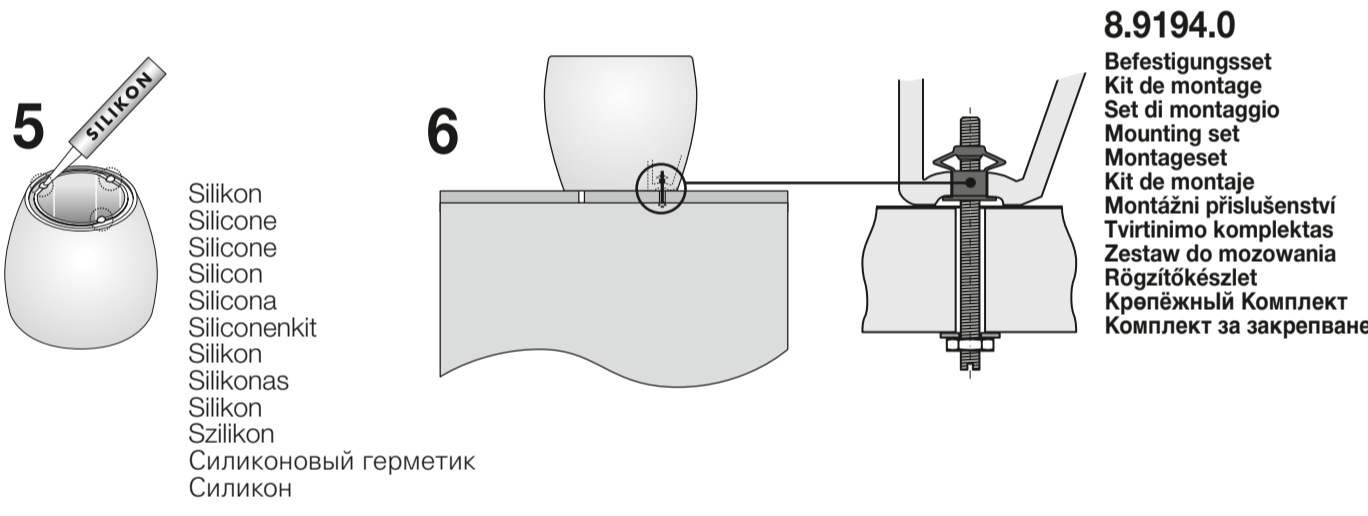

LAUFEN

ALESSI ONE

8.1197.3

Waschtisch-Schale
Vasque pour table de toilette
Bacino
Washbasin in bowl
Lavabo de sobreencimera
Waskom
Umyvadlová misa
Praustuvas – dubuo
Umywalka nabiłatowa
Mosdótá
Раковина-чаша
Стоящ умивалник

8.9397.2

Schablone
Gabarit
Sagoma
Template
Plantilla
Šabloun
Šablona
Šablonas
Szablon
Sablon
Лекало
Шаблон

LAUFEN

Laufen Bathrooms AG
Wahlenstrasse 46
CH-4242 Laufen, Switzerland
www.laufen.com

DE/FR/IT/EN/ES/NL/CS/LT/PL/HU/RU/BG

13/09/10 8.9397.2.000.000.1 KRA