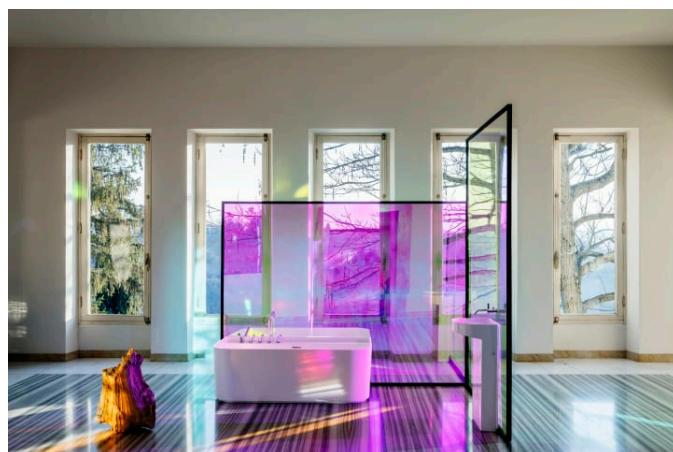

SONAR

Ванна шестиугольная, для обычной обшивки, с/без гидромассажа

РАЗМЕРЫ

Длина	1600 mm
Ширина	815 mm
Высота	535 mm

ЦВЕТ И ОТДЕЛКА

000 Белый

ОПЦИИ

036 - with pre-drilled holes for bath mixer

СОВМЕСТИМ С АРТИКУЛОМ

Подголовник, светло-серый

H2923400870001

Полочка для ванны Sonar

H293340...0001

SONAR

Всемирно признанный эклектичный дизайнер Патриция Уркиола использует революционный материал SaphirKeramik для создания концепции Третьего поколения в дизайне раковин для Laufen: SONAR. Традиционно гладкая внешняя поверхность раковин и ванн приобретает трехмерный дизайн, сохраняя сверхтонкие стенки и линии, характерные для изделий из SaphirKeramik.