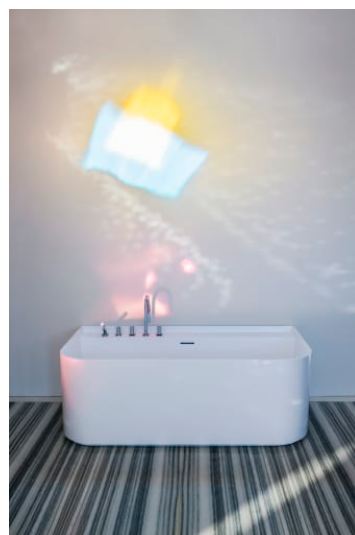

SONAR

Ванна шестиугольная, для обычной обшивки, с/без гидромассажа

РАЗМЕРЫ

Длина	1600 mm
Ширина	815 mm
Высота	535 mm

ЦВЕТ И ОТДЕЛКА

000 Белый

ОПЦИИ

036 - with pre-drilled holes for bath mixer

Вес нетто (кг) : 115

Вместимость воды (л) : 270

Внутренняя высота (мм) : 460

Конструкция для монтажа : С ножками

Материал : Sentec

Тип установки : С С-образной панелью

Форма : Прямоугольная

ТЕХНИЧЕСКИЕ ЧЕРТЕЖИ

СОВМЕСТИМ С АРТИКУЛОМ

Подголовник, светло-серый

H2923400870001

Полочка для ванны Sonar

H293340...0001

SONAR

Всемирно признанный эклектичный дизайнер Патриция Уркиола использует революционный материал SaphirKeramik для создания концепции Третьего поколения в дизайне раковин для Laufen: SONAR. Традиционно гладкая внешняя поверхность раковин и ванн приобретает трехмерный дизайн, сохраняя сверхтонкие стенки и линии, характерные для изделий из SaphirKeramik.