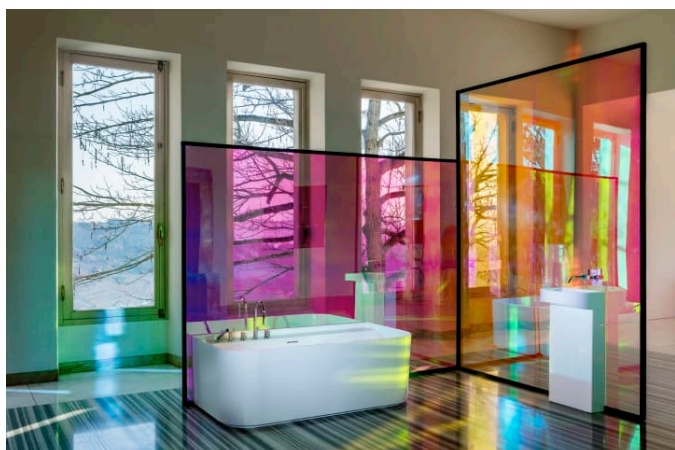

SONAR

Ванна шестиугольная, для обычной обшивки, с/без гидромассажа

РАЗМЕРЫ

Длина	1600 mm
Ширина	815 mm
Высота	535 mm

ЦВЕТ И ОТДЕЛКА

000 Белый

ОПЦИИ

036 - with pre-drilled holes for bath mixer

СОВМЕСТИМ С АРТИКУЛОМ

Подголовник, светло-серый

H2923400870001

Полочка для ванны Sonar

H293340...0001

SONAR

Всемирно признанный эклектичный дизайнер Патриция Уркиола использует революционный материал SaphirKeramik для создания концепции Третьего поколения в дизайне раковин для Laufen: SONAR. Традиционно гладкая внешняя поверхность раковин и ванн приобретает трехмерный дизайн, сохраняя сверхтонкие стенки и линии, характерные для изделий из SaphirKeramik.