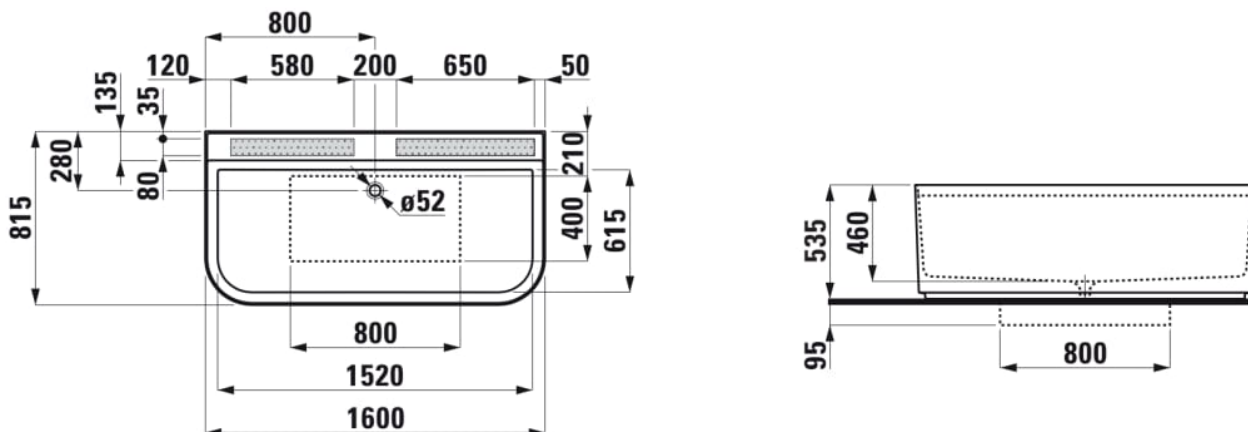

SONAR

Ванна шестиугольная, для обычной обшивки, с/без гидромассажа

РАЗМЕРЫ

Длина	1600 mm
Ширина	815 mm
Высота	535 mm

ЦВЕТ И ОТДЕЛКА

000 Белый

ОПЦИИ

036 - with pre-drilled holes for bath mixer

Вес нетто (кг) : 115

Вместимость воды (л) : 270

Внутренняя высота (мм) : 460

Конструкция для монтажа : С ножками

Материал : Sentec

Тип установки : С С-образной панелью

Форма : Прямоугольная

ТЕХНИЧЕСКИЕ ЧЕРТЕЖИ