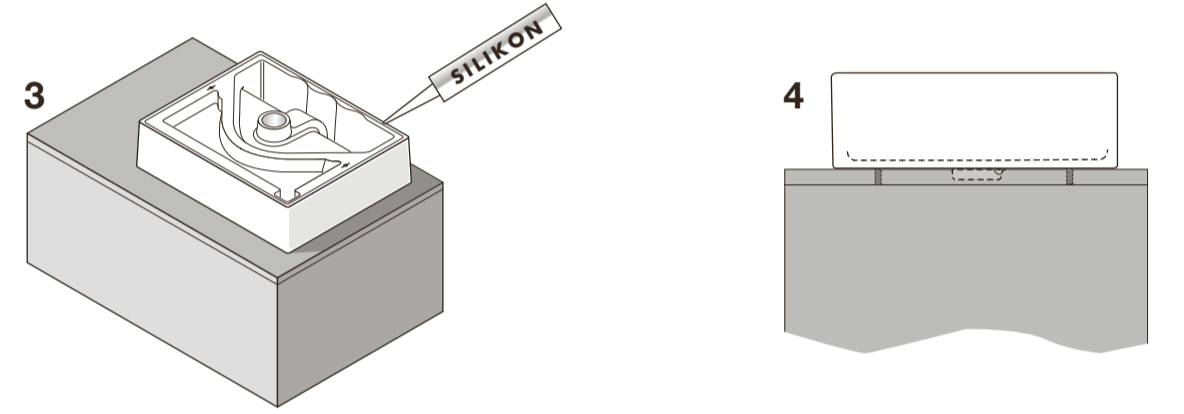

8.1143.0

Waschtisch-Schale
Vasque pour table de toilette
Bacino
Washbasin in bowl
Lavabo de sobreencimera
Waskom
Umyvadlová mísa
Praustuvas – dubuo
Umywalka nablutowa
Mosdótá
Раковина-чаша
Стоящ умивалник

8.9783.9

Schablone
Gabarit
Sagoma
Template
Plantilla
Sjabloon
Šablona
Šablonas
Szablon
Sablon
Лекало
Шаблон

8.9194.0 Befestigungsset
8.9194.0 Kit de montage
8.9194.0 Set di montaggio
8.9194.0 Mounting set
8.9194.0 Montageset
8.9194.0 Kit de montaje
8.9194.0 Montážní příslušenství
8.9194.0 Tvirtinimo komplektas
8.9194.0 Zestaw do mozowania
8.9194.0 Rögztőkészlet
8.9194.0 Крепёжный Комплект
8.9194.0 Комплект за закрепване

Szilikon
Silicone
Silicone
Silicon
Silicons
Siliconenkit
Silikon
Silikonas
Silikon
Szilikon
Силиконовый герметик
Силикон