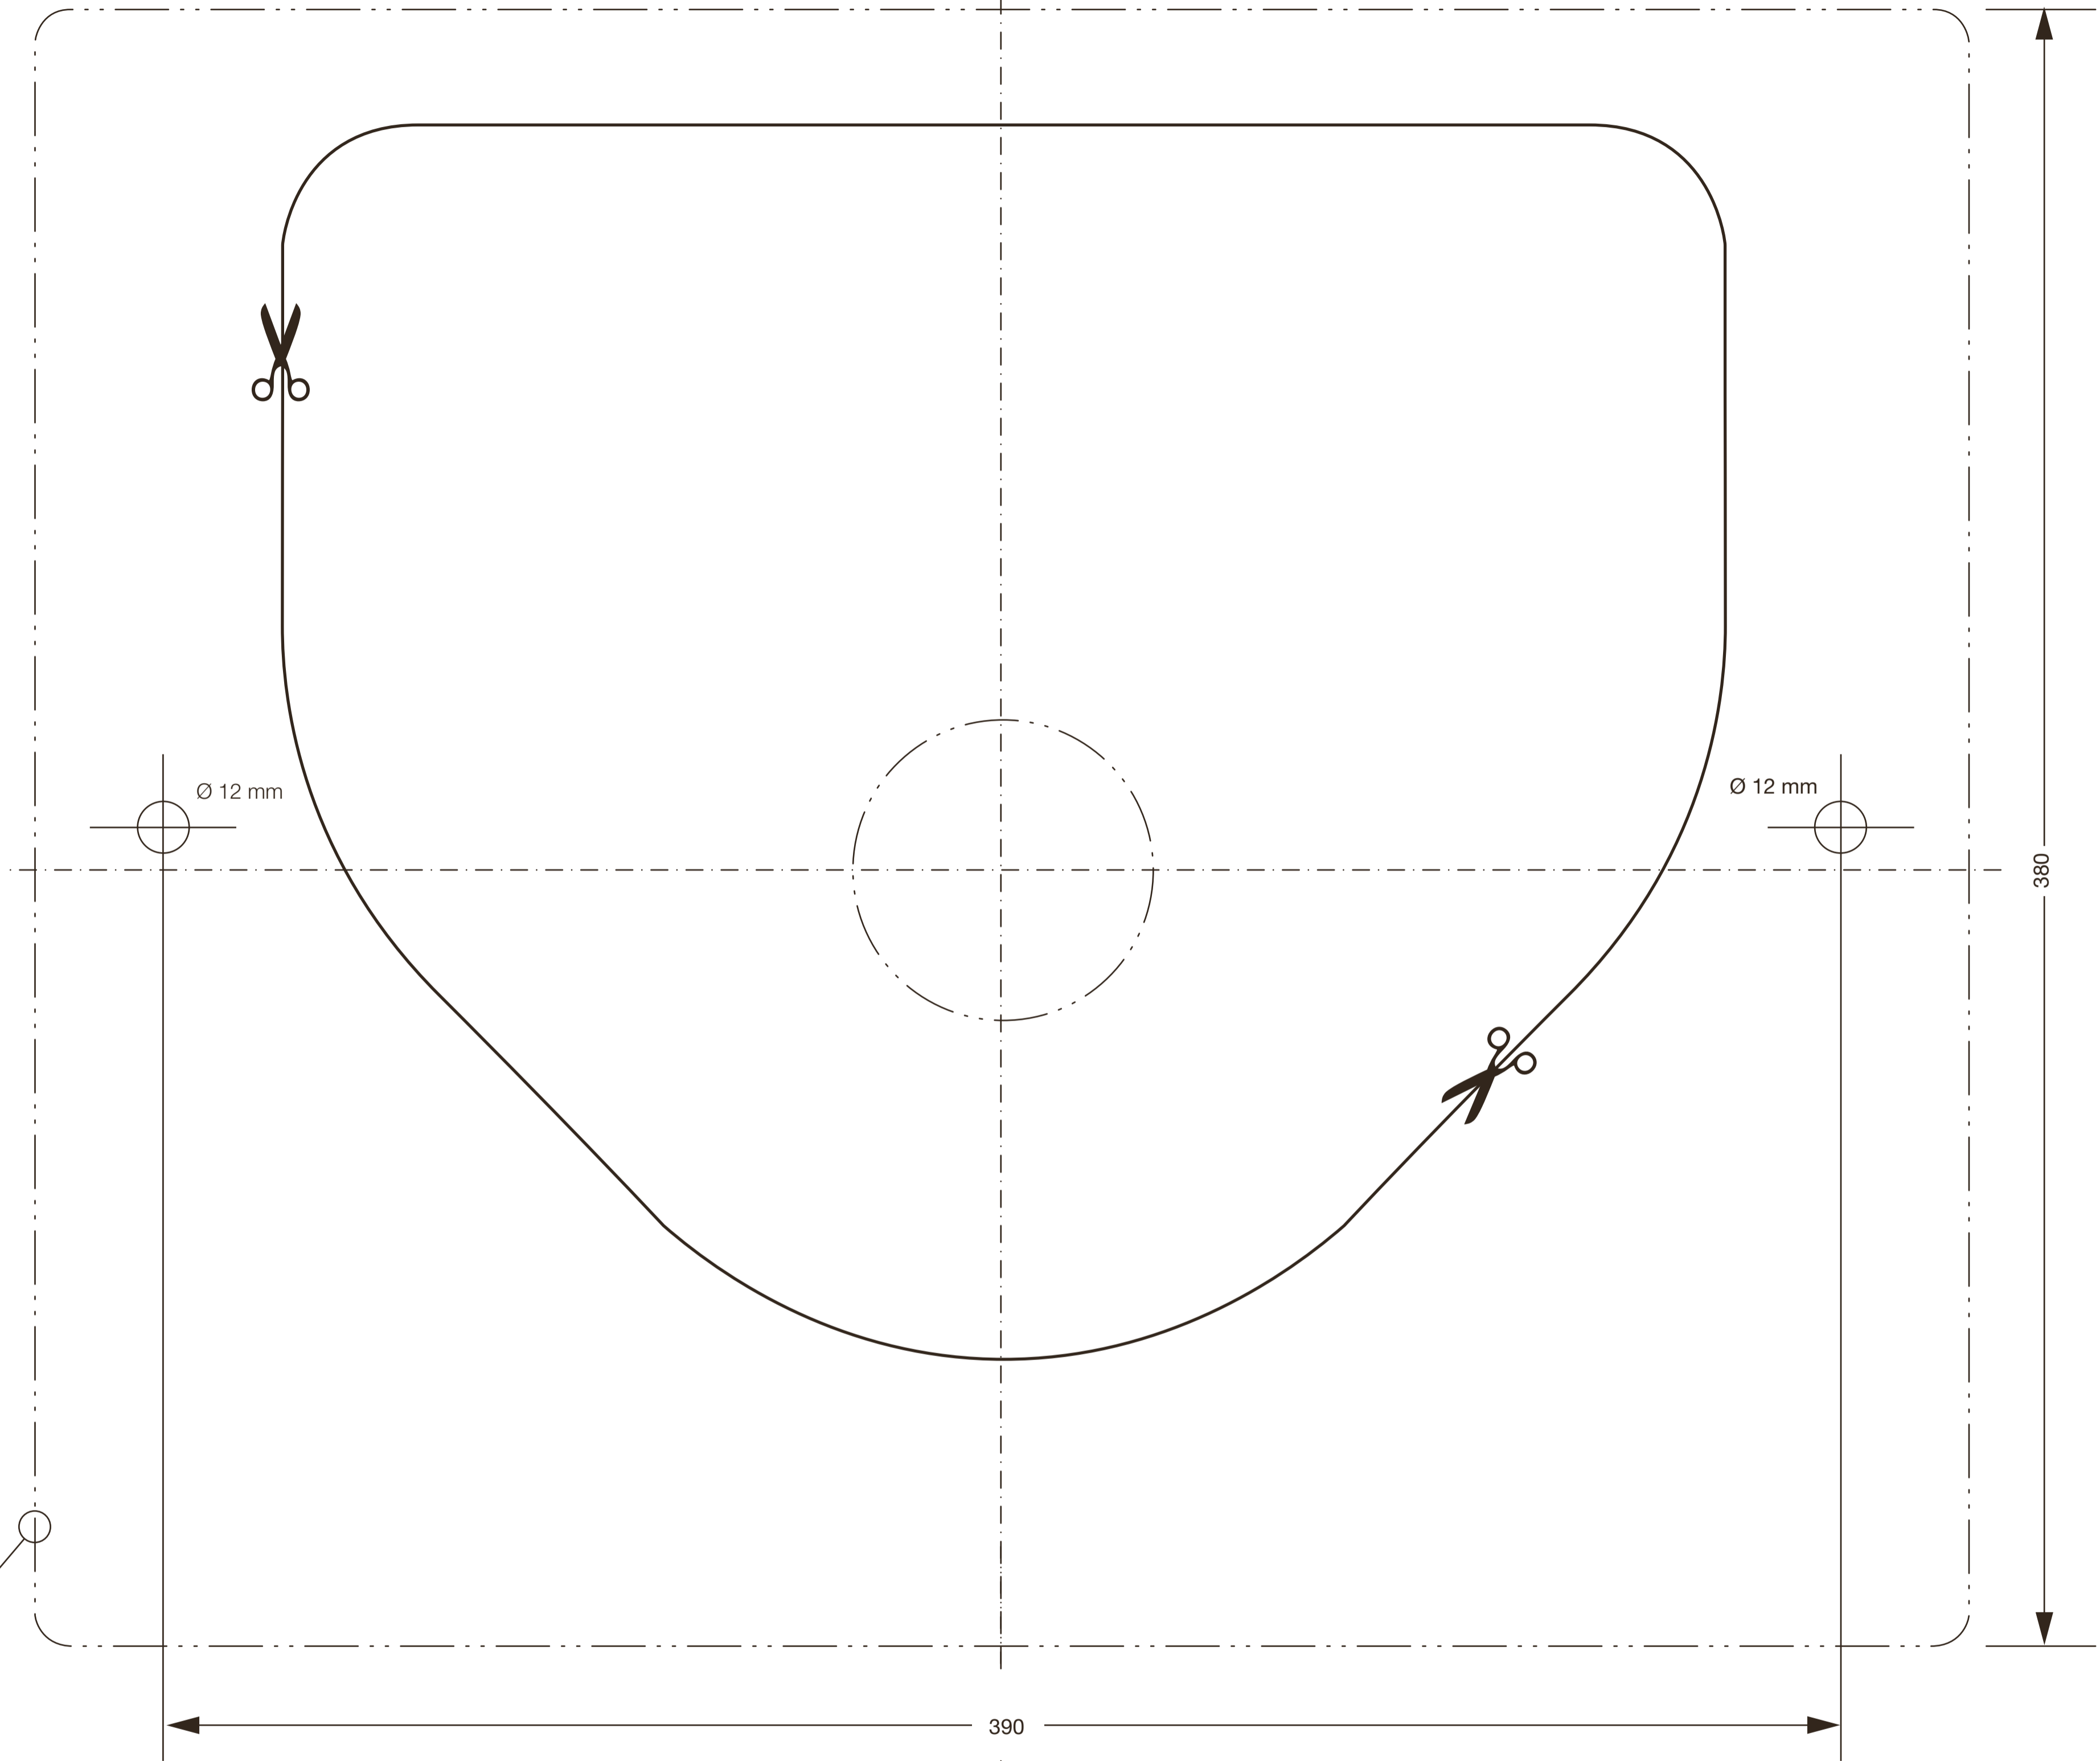

8.1143.0

Waschtisch-Schale
Vasque pour table de toilette
Bacino
Washbasin in bowl
Lavabo de sobreencimera
Waskom
Umyvadlová mísa
Praustuvas – dubuo
Umywalka nablutowa
Mosdótá
Раковина-чаша
Стоящ умивалник

8.9783.9

Schablone
Gabarit
Sagoma
Template
Plantilla
Sjabloon
Šablona
Šablonas
Szablon
Sablon
Лекало
Шаблон

8.9194.0 Befestigungsset
8.9194.0 Kit de montage
8.9194.0 Set di montaggio
8.9194.0 Mounting set
8.9194.0 Montageset
8.9194.0 Kit de montaje
8.9194.0 Montážní příslušenství
8.9194.0 Tvirtinimo komplektas
8.9194.0 Zestaw do mozowania
8.9194.0 Rögztőkészlet
8.9194.0 Крепёжный Комплект
8.9194.0 Комплект за закрепване

Szilikon
Silicone
Silicone
Silicon
Silicons
Siliconenkit
Silikon
Silikonas
Silikon
Szilikon
Силиконовый герметик
Силикон

Laufen Bathrooms AG
Wahlenstrasse 46
CH-4242 Laufen, Switzerland
www.laufen.com

Aussenkontur Keramik
Contour externe ceramique
Profilo esterno ceramica
Outer Contour Ceramic
Contorno exterior cerámica
Buitenste omtrek keramiek
Tvarovaná keramika
Kontūra keramika
Kształt ceramik
A kerámia külső kontúrja
Формы керамики
Керамична форма

vorne
devant
front
delante
voorzijde

předek
priekis
wytworny
elől
передняя часть
предна част

M 1:1