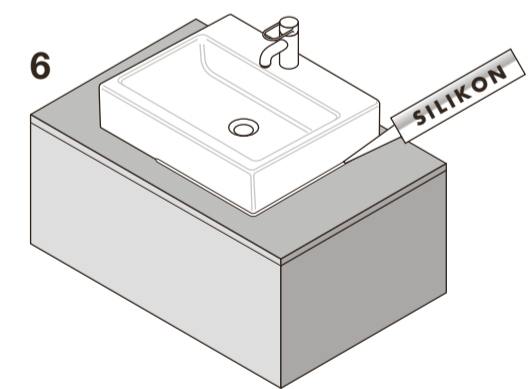

Laufen Bathrooms AG
Wahlenstrasse 46
CH-4242 Laufen, Switzerland
www.laufen.com