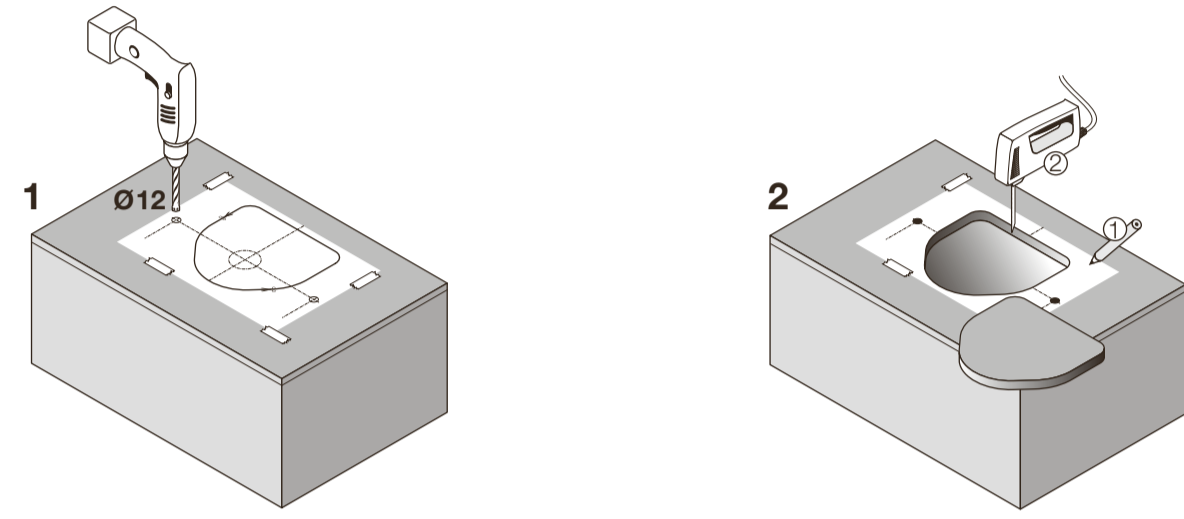

8.1143.0

Waschtisch-Schale
Vasque pour table de toilette
Bacino
Washbasin in bowl
Lavabo de sobreencimera
Waskom
Umyvadlová mísa
Praustuvas – dubuo
Umywalka nablutowa
Mosdótá
Раковина-чаша
Стоящ умивалник

8.9783.9

Schablone
Gabarit
Sagoma
Template
Plantilla
Sjabloon
Šablona
Šablonas
Szablon
Sablon
Лекало
Шаблон

8.9194.0 Befestigungsset
8.9194.0 Kit de montage
8.9194.0 Set di montaggio
8.9194.0 Mounting set
8.9194.0 Montageset
8.9194.0 Kit de montaje
8.9194.0 Montážní příslušenství
8.9194.0 Tvirtinimo komplektas
8.9194.0 Zestaw do mozowania
8.9194.0 Rögztőkészlet
8.9194.0 Крепёжный Комплект
8.9194.0 Комплект за закрепване

Szilikon
Silicone
Silicone
Silicon
Silicons
Siliconenkit
Silikon
Silikonas
Silikon
Szilikon
Силиконовый герметик
Силикон

Laufen Bathrooms AG
Wahlenstrasse 46
CH-4242 Laufen, Switzerland
www.laufen.com