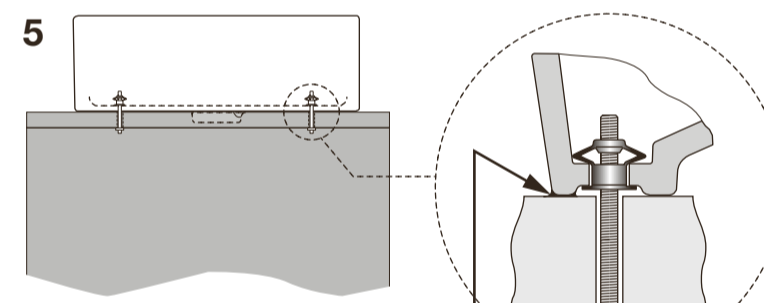

8.1143.0

Waschtisch-Schale
Vasque pour table de toilette
Bacino
Washbasin in bowl
Lavabo de sobreencimera
Waskom
Umyvadlová mísa
Praustuvas – dubuo
Umywalka nablutowa
Mosdótá
Раковина-чаша
Стоящ умивалник

8.9783.9

Schablone
Gabarit
Sagoma
Template
Plantilla
Sjabloon
Šablona
Šablonas
Szablon
Sablon
Лекало
Шаблон

8.9194.0 Befestigungsset
8.9194.0 Kit de montage
8.9194.0 Set di montaggio
8.9194.0 Mounting set
8.9194.0 Montageset
8.9194.0 Kit de montaje
8.9194.0 Montážní příslušenství
8.9194.0 Tvirtinimo komplektas
8.9194.0 Zestaw do mozowania
8.9194.0 Rögztőkészlet
8.9194.0 Крепёжный Комплект
8.9194.0 Комплект за закрепване

Szilikon
Silicone
Silicone
Silicon
Silicons
Siliconenkit
Silikon
Silikonas
Silikon
Szilikon
Силиконовый герметик
Силикон