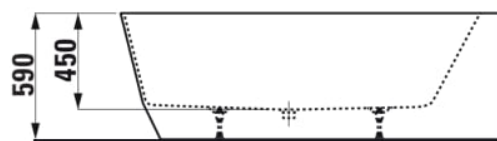

#### РАЗМЕРЫ

Длина	1800 mm
Ширина	800 mm
Высота	590 mm

#### ОПЦИИ

000 - стандартные опции

Вес нетто (кг) : 110

Материал : Marbond

Форма : Угловая асимметричная

Вместимость воды (л) : 312

Тип установки : С L-образной панелью  
слева

#### ТЕХНИЧЕСКИЕ ЧЕРТЕЖИ