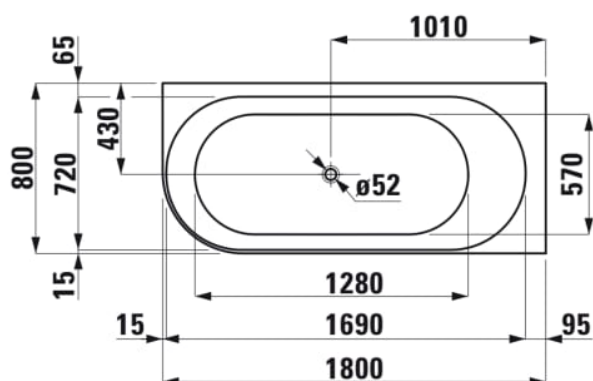

#### РАЗМЕРЫ

Длина	1800 mm
Ширина	800 mm
Высота	590 mm

#### ОПЦИИ

000 - стандартные опции

Вес нетто (кг) : 110

Материал : Marbond

Форма : Угловая асимметричная

Вместимость воды (л) : 312

Тип установки : С L-образной панелью  
слева

#### ТЕХНИЧЕСКИЕ ЧЕРТЕЖИ